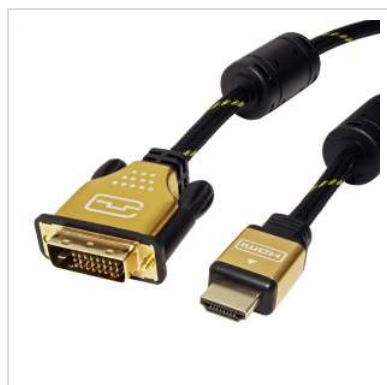

ROLINE GOLD Monitorkabel DVI-HDMI, ST-ST, (24+1) dual link, 1,5 m

Art.nr.	11.04.5896
Fabrikant	ROLINE
Art.nr. fabrikant	11.04.5896
EAN (een stuk)	7611990176502

roline[®]
Designed for Professionals

ROLINE GOLD HDMI zu DVI Kabel für das Verbinden eines Ultrabooks, Notebooks/Laptops oder PCs mit einem Monitor, TV, Beamer oder Projektor - für Bildschirmübertragungen in exzellenter Qualität mit einer 4K Auflösung von bis zu 3840x2160 @30Hz!

- HDMI ist ein universeller Anschlussstandard für die Übertragung von Video- und Audiosignalen. Anwendungen sind vor allem der Anschluss von Monitoren und Fernsehern an Computer, Blu-Ray-Player und ähnliche Geräte.
- Der HDMI Anschluss benötigt weniger Platz und eignet sich daher besser für tragbare Anzeigegeräte (Ultrabooks, Notebooks/Laptops) oder für 2 Anschlüsse auf einer Grafikkarte (auf einer Slotplatte).
- Das robuste Nylongeflecht schützt das Kabel wirkungsvoll und lässt es atemberaubend aussehen.
- Hochwertiges, doppelt abgeschirmtes Kabel (Folie+Geflecht) mit vergoldeten Kontakten zur optimalen Übertragung von Bildsignalen
- Unterstützt 3D-Video
- HDMI-Ethernet-Kanal
- Audio-Rückkanal zur Weiterleitung von Signalen an den Audio/Video-Empfänger
- Goldenes Steckergehäuse
- Anschlüsse: DVI-D (24+1) nach HDMI

ROLINE GOLD - Topkwaliteit zonder compromissen!

Kabels van ROLINE GOLD kwaliteit worden geleverd met hoogwaardige afscherming en vergulde contacten voor contactbeveiliging, zelfs bij hoge insteekcycli. De stekkers zijn voorzien van een gouden coating om de contactduurzaamheid te verbeteren. Nylon versterkt buitenmateriaal in goud/zwart zorgt voor een betere stabiliteit en geeft de kabel een verbluffende uitstraling.