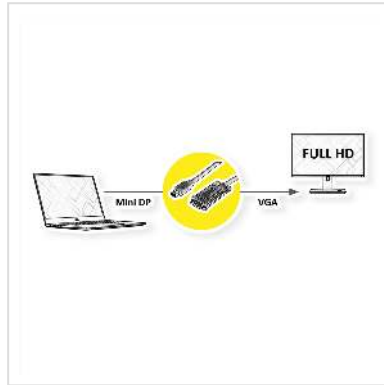

# ROLINE Kabel Mini DisplayPort-VGA, Mini DP ST - VGA ST, schwarz, 3 m

Artikelnummer	11.04.5978
Hersteller	ROLINE
Hersteller-Art.-Nr.	11.04.5978
EAN (Einzelstück)	7630049617414

**roline**  
Designed for Professionals

**2K**

**Mini DisplayPort zu VGA Kabel zum Anschluss von beispielsweise einer Grafikkarte mit MiniDP an einen Monitor mit VGA-Anschluss - mit einer Auflösung von bis zu 1920x1080@60Hz!**

- Zum Anschluss einer Grafikkarte mit Mini DisplayPort an einen VGA-Monitor
  - Unterstützt maximale Auflösungen von bis zu 1920x1080 @60Hz
  - Die Verriegelungsmechanismen VGA verhindern das Herausrutschen des Steckers aus dem Display und sichern die Verbindung
  - Anschlüsse: Mini DisplayPort Stecker und VGA Stecker
- Anmerkung: Das Mini DisplayPort-VGA-Kabel funktioniert nur in eine Richtung: Der Mini DisplayPort Stecker muss mit dem Quellgerät (z.B. Grafikkarte) verbunden sein.

## Technische Daten

Hersteller	ROLINE
Produktgruppe	Video-Kabel
Produkttyp	Mini DisplayPort-VGA Adapter
Farbe	schwarz

Länge	3 m
Max. Auflösung	1920 x 1080 / 1920 x 1200 @60Hz (2K, Full HD)
Seite 1 Typ des Anschlusses	Mini DisplayPort
Seite 1 Art des Anschlusses	Männlich (Stecker)
Seite 2 Typ des Anschlusses	HD D-Sub 15-polig (HD-15), VGA
Seite 2 Art des Anschlusses	Männlich (Stecker)
Anwendungsbereich	extern
Handverriegelungsschrauben	ja
Gewicht	137.5 g
Verpackungshöhe	20 mm
Verpackungsbreite	100 mm
Verpackungstiefe	100 mm
Paketgewicht	0.025 kg