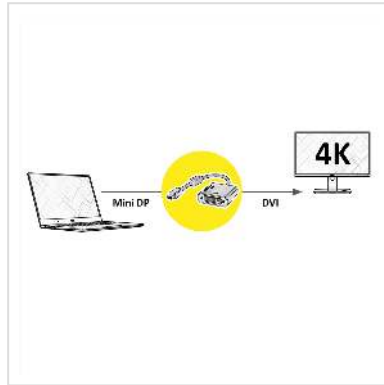

ROLINE GOLD 4K MiniDP-DVI Adapter, Aktiv, v1.2, MiniDP ST - DVI BU, Retail Blister

Artikelnummer	12.88.3176
Hersteller	ROLINE
Hersteller-Art.-Nr.	12.88.3176
EAN (Einzelstück)	7611990141364

roline[®]
Designed for Professionals

2160p

4K

Sie wollen an Ihrer Grafikkarte mit Mini DisplayPort-Ausgang ein DVI-Kabel zum Monitor anbringen? Die Lösung ist dieser Mini DisplayPort-DVI-Adapter in ROLINE GOLD Qualität.

- Adapter mit Mini DisplayPort-Stecker und DVI-Buchse zum Anschluss eines DVI ST-ST Kabels an eine Mini DisplayPort - Buchse der Grafikkarte
- DisplayPort Version 1.2 erlaubt höhere Auflösungen und Bildwiederholraten sowie größere Farbtiefen.
- Hinweis: Der Mini DisplayPort-DVI-Adapter funktioniert nur in einer Richtung: der Mini DisplayPort-Stecker ist nur auf der Datenquellenseite verwendbar(z.B. Grafikkarte).

Mit attraktiver Blister-Verpackung für Retailer oder Wiederverkäufer.

Technische Daten

Hersteller	ROLINE
Produktgruppe	Adapter, Terminatoren, Konverter
Produkttyp	Mini DisplayPort-DVI Adapter
Farbe	schwarz / gold
Länge	0.1 m
Max. Auflösung	3840 x 2160 @30Hz (4K, Full HD)
Anschlüsse Seite 1 (PC)	MiniDisplayPort Stecker
Anschlüsse Seite 2 (Peripherie)	DVI Buchse
Seite 1 Typ des Anschlusses	Mini DisplayPort
Seite 1 Art des Anschlusses	Männlich (Stecker)
Seite 2 Typ des Anschlusses	DVI-D 24+1, Dual-Link
Seite 2 Art des Anschlusses	Weiblich (Buchse)
Aktiv / Passiv	aktiv
Anwendungsbereich	extern
Gewicht	42.9 g
Verpackungshöhe	40 mm
Verpackungsbreite	130 mm
Verpackungstiefe	180 mm
Paketgewicht	0.073 kg