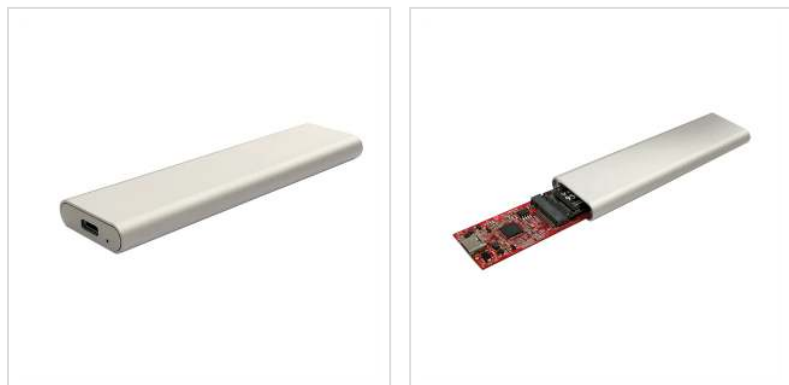

ROLINE Externe SSD behuizing, M.2, NVMe naar USB 3.1 Gen 2 Type C

Art.nr. 16.01.4146
Fabrikant ROLINE
Art.nr. fabrikant 16.01.4146

Draagbare lege behuizing voor M.2 SSD's met USB 3.1 Gen 2 Type C connector

- Draagbaar stationstasje met USB-aansluiting Type C
- Externe interface: USB Type C
- Compatibel met USB 3.1 Generatie 2 specificatie met gegevensoverdrachtsnelheden tot 10 Gbps
- Ondersteunt M.2 SSD's 2242, 2260, 2280
- Kleur: zilver
- Plug & Play
- Behuizing: Aluminium

Technische specificaties

Producent	ROLINE
Produkt groep	Drive behuizing
Produkt type	M.2 SSD-Behuizing
Kleur	zilver
Inhoud	M.2 SSD-behuizing, handleiding, USB C kabel
Aantal Drives	1
Bauform Drives	M.2
Externe Aansluiting	USB 3.1, Type C
Materiaal (Behuizing)	Aluminium