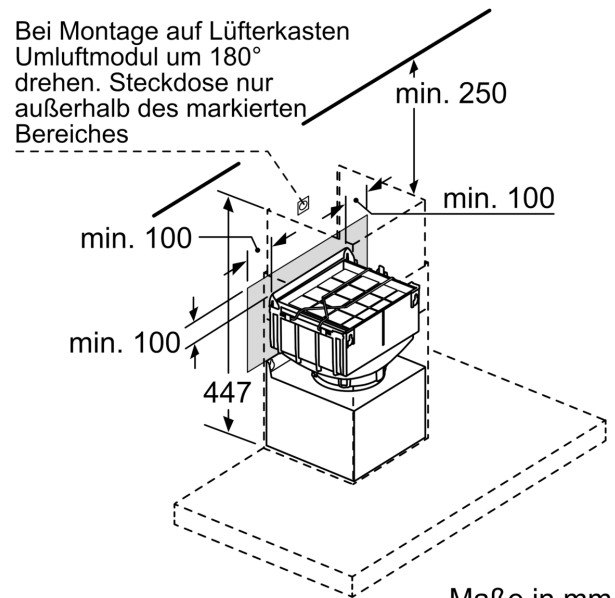

Long Life Umluftset DWZ0XX0J5

Maße in mm