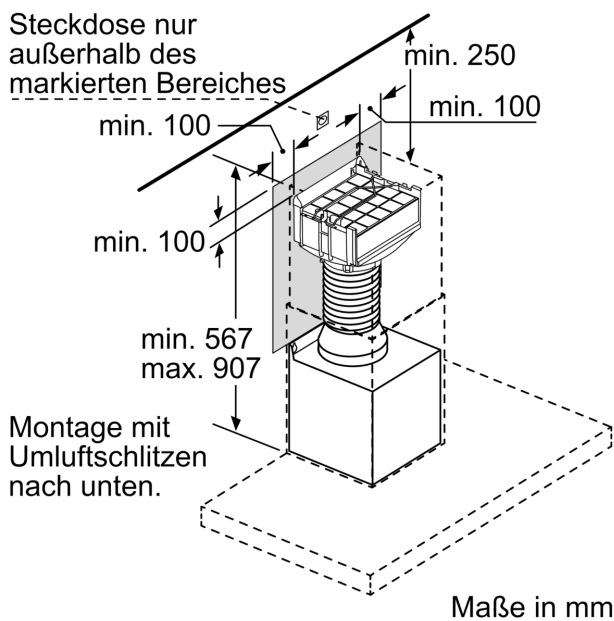

#### **Technische Informationen**

- Bestehend aus mehrfach regenerierbarem Long Life Aktivkohlefilter, Filterhalterung, Flexschlauch, 2 Schlauchschellen und Befestigungsmaterial
- Kombinierbar mit Wandessen

#### **Sonderzubehör**

- Für Umluftbetrieb

## Long Life Umluftset DWZ0XX0J5

Maße in mm

Maße in mm

Maße in mm