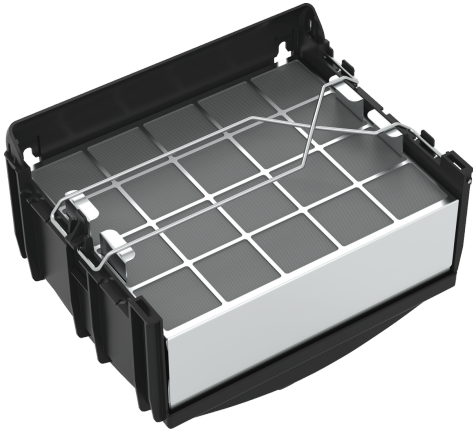

## Umluftset mit regenerierbarem Long Life Filter: Entfernt Gerüche zuverlässig über einen Zeitraum von bis zu 10 Jahren.

- **Integriertes Design:** Das Long Life Umluftset wird nicht sichtbar innerhalb des Kamins montiert. Montage ist flexibel auf verschiedenen Höhen möglich.
- **Mehrfach regenerierbarer Long Life Geruchsfilter.**
- **Bestehend aus mehrfach regenerierbarem Long Life Aktivkohlefilter, Filterhalterung, Flexschlauch, 2 Schlauchschellen und Befestigungsmaterial**
- **Kombinierbar mit Wandessen**
- **Für Umluftbetrieb**