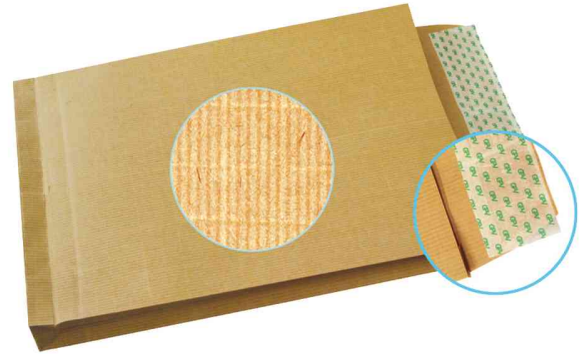

## Pochettes à soufflets kraft armé - Petits paquets Fermeture auto-adhésive avec bande de protection

- en kraft armé très résistant grâce à une armature en fibres polyester placée entre 2 couches de papier kraft
- avec soufflets latéraux: **50 mm**
- fermeture sur le petit côté
- vendu uniquement au conditionnement

### Exemples d'utilisation:

- protection renforcée contre les éclatements et les déchirures
- pour les envois volumineux tels que dossiers, catalogues, brochures, livres etc.

Visuel de référence: Pochettes à soufflets kraft

Visuel de référence: Pochettes à soufflets kraft - Vue de détail

Visuel de référence: montre le produit en utilisation

Produit	Modèle	Format	Grammage	Couleur	Conditionné	Feuilles	Numéro de fabricant	Code
Pochettes d'expédition à soufflets auto-adhésives	sans fenêtre	C4: 229 x 324 mm	120 g/m <sup>2</sup>	kraft brun	50		4929	81600062