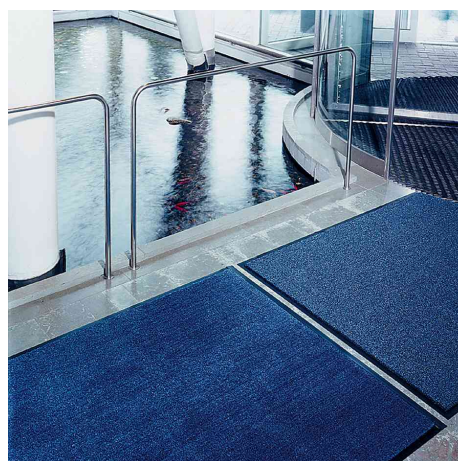

Tapis anti-salissure EAZYCARE AQUA, 600 x 900 mm

Pour l'intérieur avec du monde - bonne absorption d'humidité

- 100 % fibres oléfine
- poids: env. 510 g/m²
- entièrement synthétique
- absorption optimale de salissures et d'humidité
- particulièrement résistant grâce au dos robuste en vinyle
- absorbe jusqu'à 7 litres d'eau par mètre carré
- séchage rapide
- inodore
- couleurs résistantes grâce à la peinture par pulvérisation des fibres
- nettoyage facile par aspirateur ou en secouant
- épaisseur: 9 mm

**** marchandise en rouleau disponible sous demande! ****

Exemple d'utilisation:

- pour l'intérieur et l'entrée des maisons

adapté pour:

- la gastronomie
- entreprises industrielles
- écoles
- foyer

Tapis anti-salissure EAZYCARE AQUA

Visuel de référence: exemple d'utilisation

rouge vin - vert - gris - marron - bleu

Produit	Modèle	Dimensions	Matière	Couleur	Numéro de fabricant	Code
Tapis anti-salissure EAZYCARE AQUA		(L)900 x (P)600 mm	oléfine	bleu	31024	68570023
		(L)900 x (P)600 mm	oléfine	gris	31021	68570020
		(L)900 x (P)600 mm	oléfine	marron	31022	68570021
		(L)900 x (P)600 mm	oléfine	rouge vin	31023	68570022