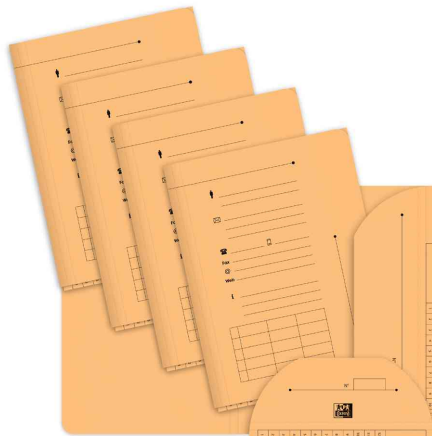

## Aktenmappe PASTEL

- mit 2 Einschlagklappen und bedrucktem Deckel
- 240 g/qm
- Abgabe nur in ganzen VE's

Aktenmappe PASTEL, blau

Aktenmappe PASTEL, farbig sortiert

Aktenmappe PASTEL, gelb

Aktenmappe PASTEL, grün

Aktenmappe PASTEL, orange

Aktenmappe PASTEL, rosa

Adwendungbeispiel

Produkt	Ausführung	Format	Farbe	VE	Hersteller- Nummer	Bestell- Nummer
Aktenmappe PASTEL	Karton	A4	blau	25	100090077	335214900
		A4	gelb	25	100090073	335215000
	Karton	A4	grün	25	100090072	335215200
		A4	rosa	25	100090071	335215100
	Karton	A4	saumon	25	100090075	82000023
		A4	sortiert	25	100090074	82000015