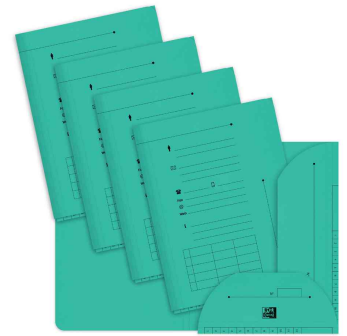

## Aktenmappe PASTEL

- mit 2 Einschlagklappen und bedrucktem Deckel
- 240 g/qm
- Abgabe nur in ganzen VE's

Aktenmappe PASTEL, blau

Aktenmappe PASTEL, farbig sortiert

Aktenmappe PASTEL, gelb

Aktenmappe PASTEL, grün

Aktenmappe PASTEL, orange

Aktenmappe PASTEL, rosa

Adwendungbeispiel

Produkt	Ausführung	Format	Farbe	VE	Hersteller- Nummer	Bestell- Nummer
Aktenmappe PASTEL	Karton	A4	blau	25	100090077	335214900
		A4	gelb	25	100090073	335215000
	Karton	A4	grün	25	100090072	335215200
		A4	rosa	25	100090071	335215100
	Karton	A4	saumon	25	100090075	82000023
		A4	sortiert	25	100090074	82000015