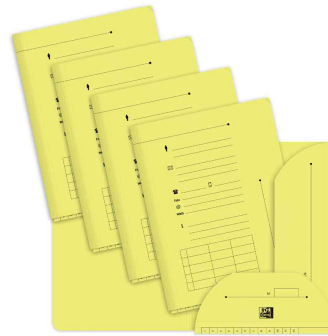

## Aktenmappe PASTEL

- mit 2 Einschlagklappen und bedrucktem Deckel
- 240 g/qm
- Abgabe nur in ganzen VE's

Aktenmappe PASTEL, blau

Aktenmappe PASTEL, farbig sortiert

Aktenmappe PASTEL, gelb

Aktenmappe PASTEL, grün

Aktenmappe PASTEL, orange

Aktenmappe PASTEL, rosa

Adwendungbeispiel

Produkt	Ausführung	Format	Farbe	VE	Hersteller- Nummer	Bestell- Nummer
Aktenmappe PASTEL	Karton	A4	blau	25	100090077	335214900
		A4	gelb	25	100090073	335215000
	Karton	A4	grün	25	100090072	335215200
		A4	rosa	25	100090071	335215100
	Karton	A4	saumon	25	100090075	82000023
		A4	sortiert	25	100090074	82000015