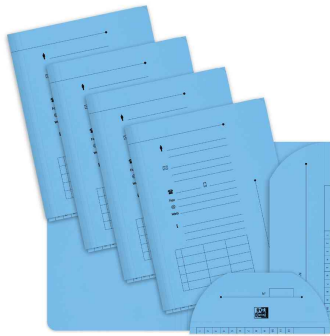

## Aktenmappe PASTEL

- mit 2 Einschlagklappen und bedrucktem Deckel
- 240 g/qm
- Abgabe nur in ganzen VE's

Aktenmappe PASTEL, blau

Aktenmappe PASTEL, farbig sortiert

Aktenmappe PASTEL, gelb

Aktenmappe PASTEL, grün

Aktenmappe PASTEL, orange

Aktenmappe PASTEL, rosa

Adwendungbeispiel

Produkt	Ausführung	Format	Farbe	VE	Hersteller- Nummer	Bestell- Nummer
Aktenmappe PASTEL	Karton	A4	blau	25	100090077	335214900
		A4	gelb	25	100090073	335215000
	Karton	A4	grün	25	100090072	335215200
		A4	rosa	25	100090071	335215100
	Karton	A4	saumon	25	100090075	82000023
		A4	sortiert	25	100090074	82000015