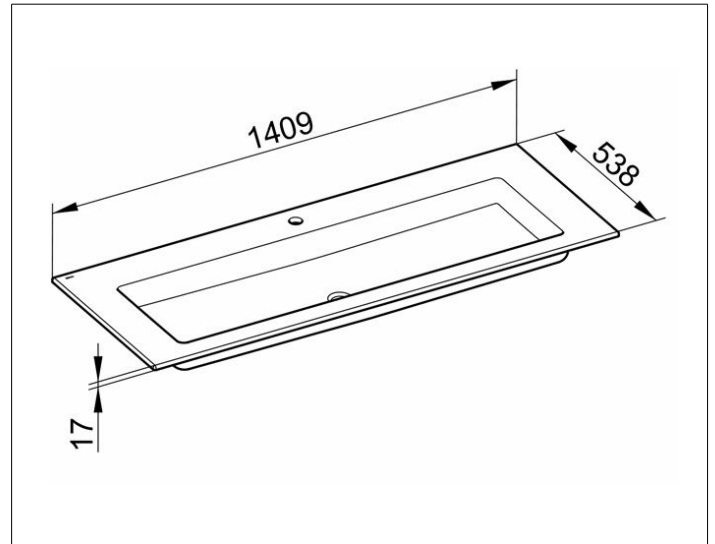

Royal 60

32160311401 Keramik-Waschtisch

PRODUKT

ZEICHNUNG

PRODUKTBESCHREIBUNG

für 1-Loch Armaturen geeignet,
komplett mit Ab- und Überlaufsystem Clou,
mit Oberflächenversiegelung CleanPlus

OBERFLÄCHE

weiß

ABMESSUNG

1409 x 17 x 538 mm