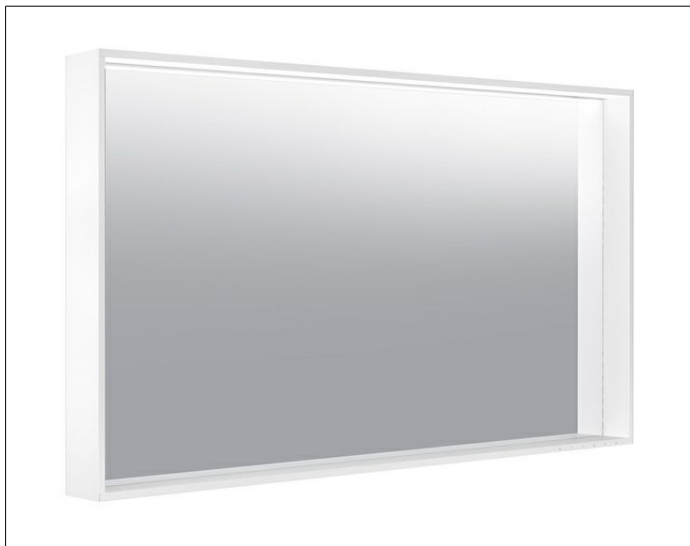

**X-Line**

**33298143503 Lichtspiegel**

**PRODUKT**

**ZEICHNUNG**

**PRODUKTBESCHREIBUNG**

mit Spiegelheizung (mittig platziert),  
stufenlos einstellbare Lichtfarbe von 2700 Kelvin (warmweiß)  
bis 6500 Kelvin (Tageslicht)

umlaufender Aluminium-Rahmen, lackiert

Bedienung:

Tastenfeld mit kapazitiver Touch-Sensorik,

DALI-steuerbar

Spiegelheizung:

Optische Anzeige der Aufheizphase,

automatische Abschaltung nach 20 Minuten

Beleuchtung:

LED (Lebensdauer > 30.000 Stunden),

Hauptlicht (Ober- und Wandbeleuchtung) und

Waschtischbeleuchtung separat stufenlos dimmbar

sowie ein-/ausschaltbar

EEK: C ,

**OBERFLÄCHE**

trüffel

**ABMESSUNG**

1200 x 700 x 105 mm