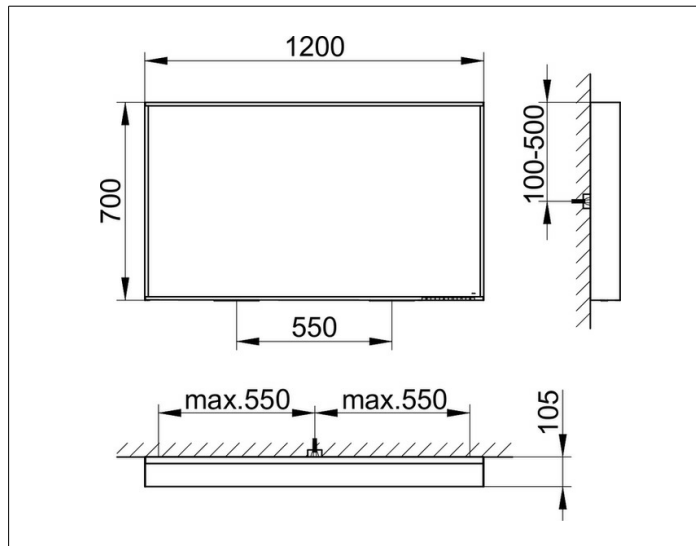

**X-Line**

**33298143503 Lichtspiegel**

**PRODUKT**

**ZEICHNUNG**

**PRODUKTBESCHREIBUNG**

mit Spiegelheizung (mittig platziert),  
stufenlos einstellbare Lichtfarbe von 2700 Kelvin (warmweiß)  
bis 6500 Kelvin (Tageslicht)

LED (Lebensdauer > 30.000 Stunden),

Hauptlicht (Ober- und Wandbeleuchtung) und

Waschtischbeleuchtung separat stufenlos dimmbar

sowie ein-/ausschaltbar

EEK: C ,

**OBERFLÄCHE**

trüffel

**ABMESSUNG**

1200 x 700 x 105 mm