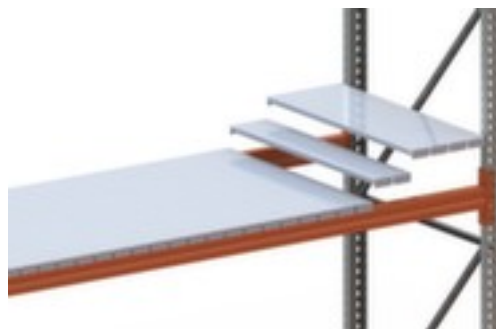

### legbord van plaatstaal voor breedvakstelling

#### MULTIPAL

bestaande uit 18 segmenten,  
breedte x diepte 1825 x 800 mm,  
voor een vaklast van 1800 kg, van  
staal met corrosiebeschermende  
zinklaag

Artikelnummer: 221052

### voor breedvakstellingen

legbord van plaatstaal voor breedvakstelling

- bestaande uit 18 segmenten
- breedte x diepte 1825 x 800 mm
- voor een vaklast van 1800 kg
- van staal met corrosiebeschermende zinklaag

breedte 1825 mm