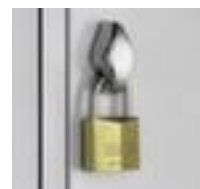

C+P

armoire vestiaire

Classic

hauteur x largeur x profondeur 1800 x 1590 x 500 mm, 4 x 2 compartiments, largeur compartiment 400 mm, Verrouillable avec serrure porte-cadenas, soubassement socle, corps avec thermolaquage, face avant avec thermolaquage

Numéro d'article: 527724

CLASSIC

C+P Penderies et armoires vestiaires Classic

à deux niveaux, demi-compartiments

armoire vestiaire

- hauteur x largeur x profondeur 1800 x 1590 x 500 mm
- 4 x 2 compartiments
- largeur compartiment 400 mm
- par compartiment tringle à vêtements, crochet
- porte battante lisse
- portes à fleur avec gonds intérieurs
- portes à stabilité élevée grâce au profilé en caisson intérieur
- Verrouillable avec serrure porte-cadenas
- soubassement socle
- structure en tôle d'acier, soudé