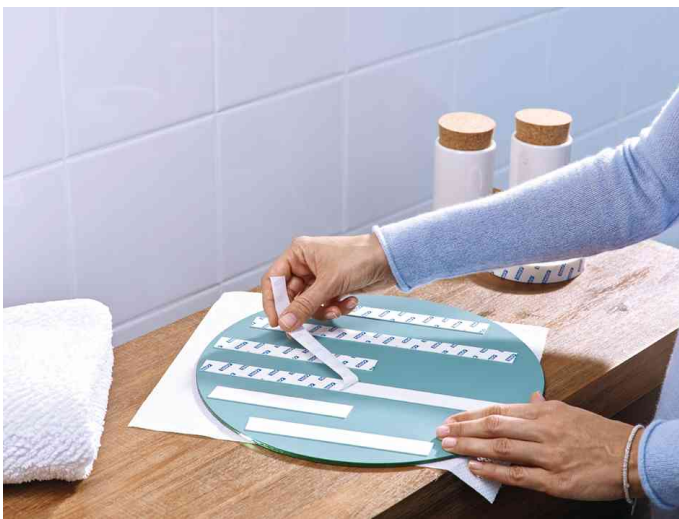

Powerbond® Adhésif double face de montage pour carrelage & métal

- ruban adhésif à double face
- très fort
- adhère en permanence sur le carrelage, l'acier, le métal, le placage, bois laqué, le verre et le plastique
- découpe individuelle

Exemples d'utilisation:

- pour une fixation sûre et rapide de miroirs et autres objets plats jusqu'à 4 mm d'épaisseur
- adapté pour les espaces humides comme la salle de bains

Powerbond® Adhésif double face de montage pour carrelage & métal, 1,5 m

Powerbond® Adhésif double face de montage pour carrelage & métal, 5,0 m

Visuel de référence: montre le produit en utilisation

Visuel de référence: montre le produit en utilisation

Produit	Modèle	Dimensions	Couleur	Conditionné	Numéro de fabricant	Code
Adhésif double face de montage	pour carrelage / métal	(L)19 mm x (l)1,5 m (L)19 mm x (l)5,0 m	transparent transparent		77744-00000-00 77745-00000-00	8759238 8759237