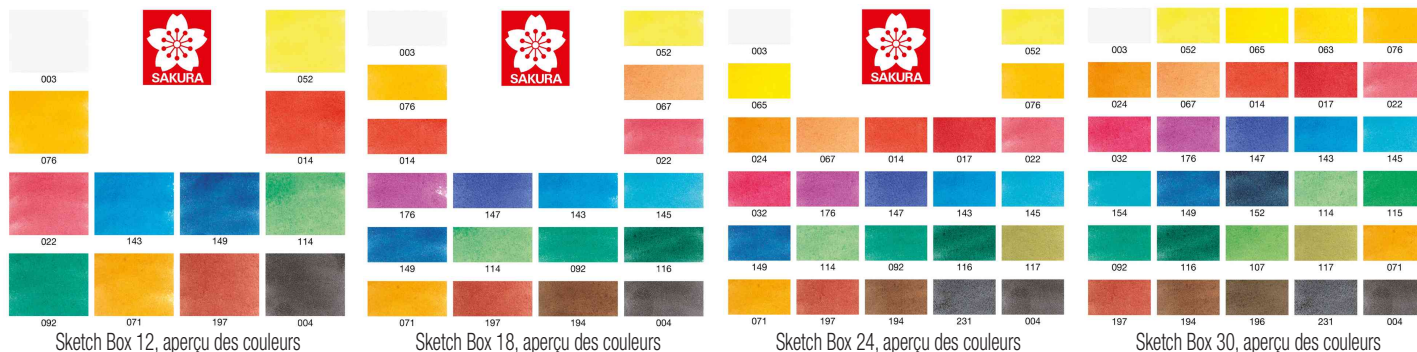

### Sketch Box 12

Contenu : demi godets dans 12 couleurs, pinceau à eau de 4 ml rechargeable, 1 petite éponge • dimensions : (L)90 x (P)115 x (H)23 mm

### Sketch Box 18

Contenu : demi godets dans 18 couleurs, pinceau à eau de 9 ml rechargeable, 2 petites éponges • dimensions : (L)115,5 x (P)158 x (H)29 mm

### Sketch Box 24

Contenu : demi godets dans 24 couleurs, pinceau à eau de 9 ml rechargeable, 2 petites éponges • dimensions : (L)115,5 x (P)158 x (H)29 mm

### Sketch Box 30

Contenu : demi godets dans 30 couleurs, pinceau à eau de 9 ml rechargeable, 1 petites éponges • dimensions : (L)115,5 x (P)158 x (H)29 mm

Visuel de référence : emballage

Visuel de référence : Koi Water Colors Sketch Box 24