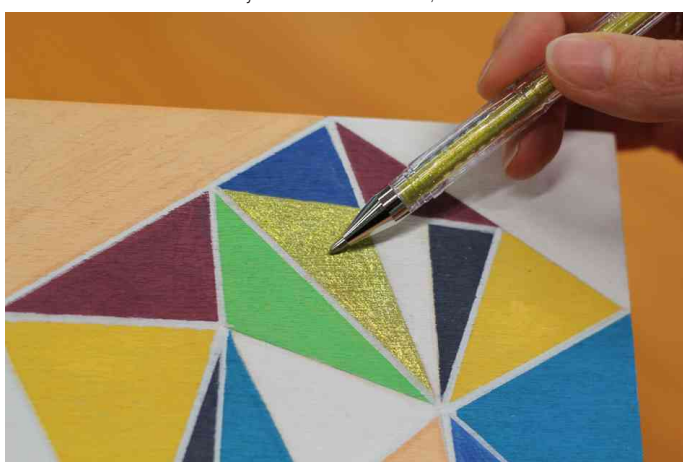

**Stylo roller à encre gel SIGNO UM-120 SP, pailleté**

- couleurs pailletées, vives
- séchage rapide
- corps transparent
- niveau d'encre visible
- adapté pour écrire sur du calque
- non rechargeable

**Exemples d'utilisation:**

- pour décorer sur du papier clair et coloré
- pour tous les travaux de carterie

Stylo roller SIGNO UM-120 SP, or

Stylo roller SIGNO UM-120SP, bleu

Stylo roller SIGNO UM-120SP, vert

Stylo roller SIGNO UM-120SP, argent

Stylo roller SIGNO UM-120SP, rose

Stylo roller SIGNO UM-120SP, violet

Exemple d'utilisation

Exemple d'utilisation

| Produit                                | Modèle | Largeur de tracé | Couleur du tracé | Couleur du corps     | Conditionné | Numéro de fabricant | Code    |
|--|--------|------------------|------------------|----------------------|-------------|---------------------|---------|
| Stylo roller encre gel SIGNO UM-120 SP |        | 0,65 mm          | argent           | transparent / argent |             | UM-120 SP AR        | 5652641 |
|  |        | 0,65 mm          | bleu             | transparent / bleu   |             | UM-120 SP B         | 5664269 |
|  |        | 0,65 mm          | or               | transparent / or     |             | UM-120 SP OR        | 5652642 |
|  |        | 0,65 mm          | rose             | transparent / rose   |             | UM-120 SP RE        | 5664271 |
|  |        | 0,65 mm          | vert             | transparent / vert   |             | UM-120 SP V         | 5664268 |
|  |        | 0,65 mm          | violet           | transparent / violet |             | UM-120 SP VT        | 5664270 |