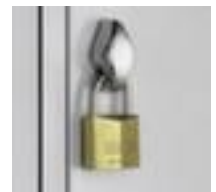

C+P

Abteilschrank

Classic

Höhe x Breite x Tiefe 1800 x 1480 x 500 mm, 5 Abteil(e), Abteil Breite 300 mm, Verschließbar mit Drehriegelverschluss, Unterbau Sockel, Korpus mit Einbrennlackierung, Front mit Einbrennlackierung

Artikelnummer: 526991

CLASSIC

C+P Garderoben- und Umkleideschrank Classic

Abteilschrank

- Höhe x Breite x Tiefe 1800 x 1480 x 500 mm
- 5 Abteil(e)
- Abteil Breite 300 mm
- Je Abteil Hutboden, Kleiderstange, Haken
- Flügeltür
- einschlagende Türen mit innenliegenden Drehbolzen
- Türen mit hoher Stabilität durch innenliegendes Kastenprofil
- Verschließbar mit Drehriegelverschluss
- Unterbau Sockel
- Konstruktion aus Stahlblech

Zubehör

404489		Schrägdach-Aufsatz für Abteilschrank, 5 Abteil(e), Abteil Breite 300 mm, in Korpusfarbe, Aufpreis! Artikel nur zusammen mit Hauptprodukt bestellbar/lieferbar
407098		Zylinderschloss, über Hauptschließanlage, ohne Sicherungsschein, Aufpreis! Artikel nur zusammen mit Hauptprodukt bestellbar/lieferbar
407099		Zylinderschloss, über Hauptschließanlage, mit Sicherungsschein, Aufpreis! Artikel nur zusammen mit Hauptprodukt bestellbar/lieferbar
407100		Vorhängeschloss, verschieden schließend
407102		Safe-O-Mat, für 1- oder 2-Euro-Münzen
407103		Tür-Kratz-Schutz für Zylinderschloss, mit Nummerierung
521774	·	Hauptschlüssel, Aufpreis! Artikel nur zusammen mit Hauptprodukt bestellbar/lieferbar
521775	·	Hauptschlüssel mit Sicherungsschein, Aufpreis! Artikel nur zusammen mit Hauptprodukt bestellbar/lieferbar