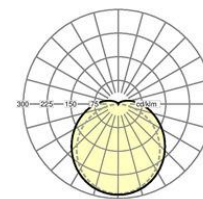

KARAKTERISTIEKEN

Bestelnummer	16175014100
EAN-nummer	4020863329922
CBS-code	94051190
Keurmerk	IP 20, Beschermingsklasse I, Gloeidraadtest 850 °C, F, MM, Indoor, CE
Schokbestendigheidsgraad IK	IK06
Omgevingstemperatuur	ta 25°C

ELEKTROTECHNIEK

Voorschakelapparaat	Elektronische driver (1 stuks)
Systeemprestaties	47W
Netspanning	230V/50Hz
Aardlekschakelaar(s)/Nummer	8 stuks/B10, 13 stuks/B16, 13 stuks/C10, 21 stuks/C16

LICHTTECHNIEK

Uitvoering	LED, Kleurweergave/Lichtkleur CRI ≥ 80 / 3000K
Kleurtolerantie (MacAdam)	3SDCM
Lichtstroom armatuur	4988lm
LED Levensduur	50000h L80/B10 (Tq 25°C)
Lichtopbrengst	106lm/W
UGR dw./l.	27.0 / 24.7

MECHANIEK

Kleur behuizing	verkeerswit RAL 9016
Maten (LxBxH/DxH)	1420mm x 56mm x 66mm
Gewicht (netto)	2.06kg
Kabelinvoer KE (X/Y)	0mm/0mm
Montagewijze	Individuele opbouwmontage, Opbouw-lichtbandmontage, Individuele pendelmontage, Wandopbouw, Meubelaanbouw, Meubelinbouw

Maten

L	1420 mm	Lengte
B	56 mm	Breedte
H	66 mm	Hoogte
A1	1000 mm	Montageafstand bij enkelvoudige montage
A3	420 mm	Montageafstand tussen de lampen in lichtlijnopstelling
X	0 mm	Afstand kabelinvoering naar armatuurmidden op de X-as (lengte)
Y	0 mm	Afstand kabelinvoering naar armatuurmidden op de Y-as (dwars)

DEEP-LINK

<https://www.regiolux.de/nl/article/16175014100>

GERMAN
DESIGN
AWARD
SPECIAL
2017

Referentie	LED 5000lm 830
ηLB	100 %
Φ ↓/↑	92 % / 8 %
UGR dw./l.	27.0 / 24.7