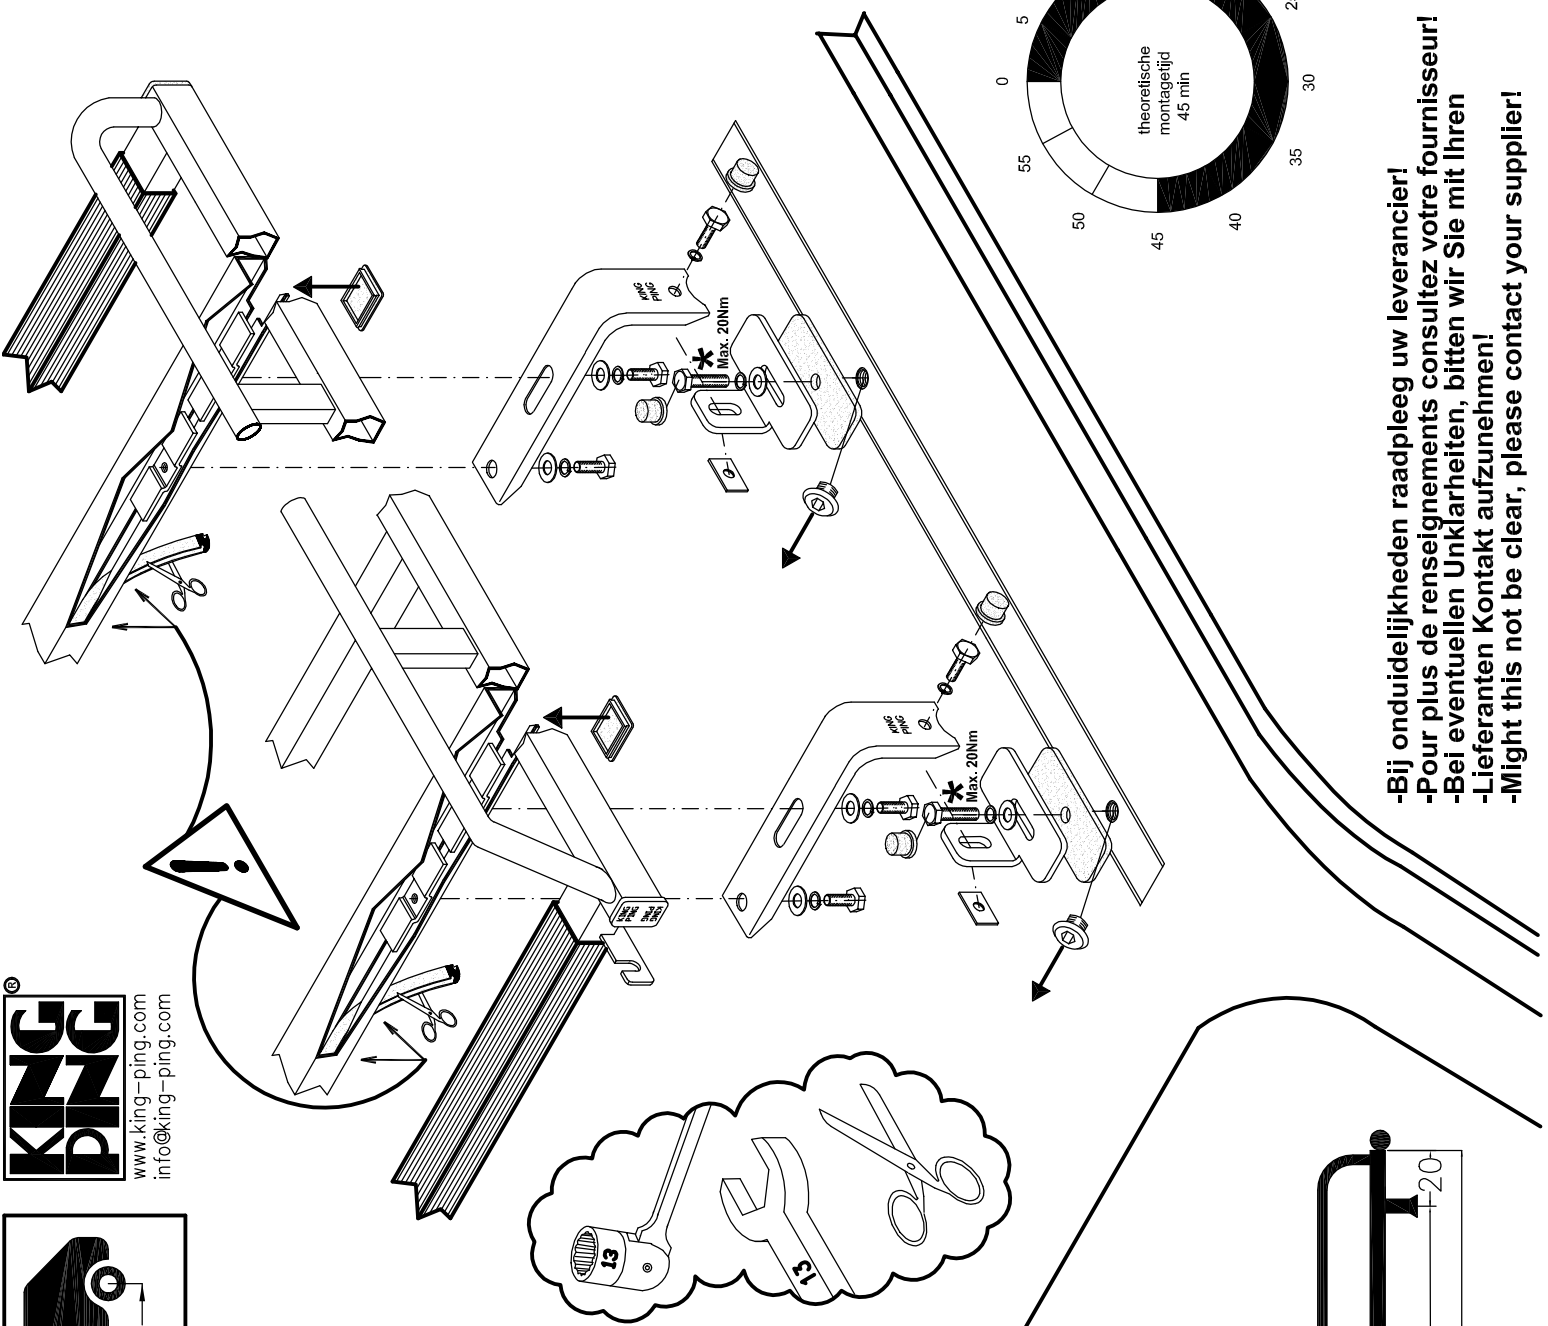

Renault Kangoo 2008

160x120 cm.

	4X		4X
	12X	 M8x25 Max. 20Nm	4X
	16X		4X
	12X		4X
	4X		8X
	8X		1X
	2X		

- Bij onduidelijkheden raadpleeg uw leverancier!
- Pour plus de renseignements consultez votre fournisseur!
- Bei eventuellen Unklarheiten, bitten wir Sie mit Ihren
- Lieferanten Kontakt aufzunehmen!
- Might this not be clear, please contact your supplier!