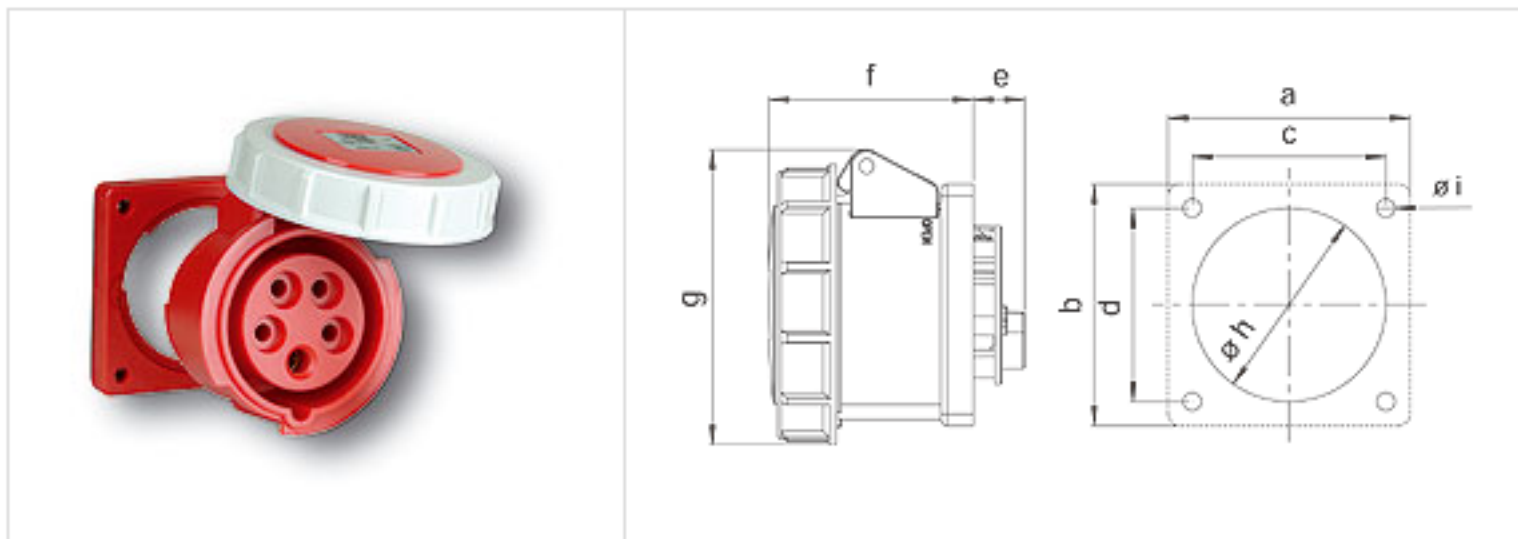

"Twist" Anbausteckdose gerade

IP67 wasserdicht

- zweiteilig
- für vernickelte Kontaktausführung fügen Sie ein "v" an, z.B.: 3132-6v

Abmessungen:

Ampere	16	16	16	32	32	32
Pole	3	4	5	3	4	5
Flansch a x b	75	75	75	75	75	75
Lochabst. c x d	60	60	60	60	60	60
e	16	16	16	20	20	20
f	63	63	63	73	73	73
g	78	84	92	96	96	102
h	60	60	60	60	60	60
i	5,5	5,5	5,5	5,5	5,5	5,5
Gewicht	159	177	187	225	237	279