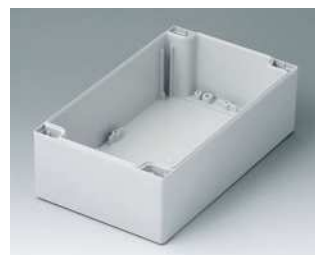

C2122001
Gehäuseschale 120, mit Feder
ABS (UL 94 HB)
lichtgrau RAL 7035
200x120x60mm