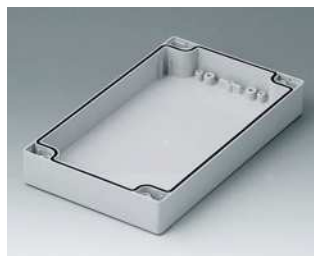

C1122002
Gehäuseschale 120, mit
Dichtung
PC (UL 94 HB)
lichtgrau RAL 7035
200x120x30mm