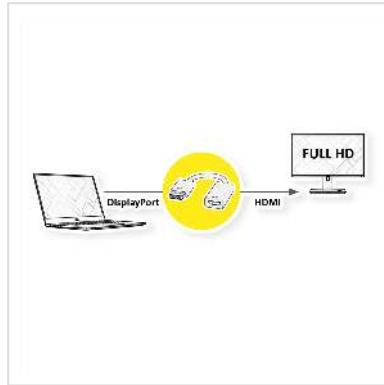

ROLINE DisplayPort/HDMI Adapter, DP Male-HDMI Female

Art.nr.	12.03.3134
Fabrikant	ROLINE
Art.nr. fabrikant	12.03.3134
EAN (een stuk)	7611990121113

roline
Designed for Professionals

2K

1080p
FULL HD

DisplayPort naar HDMI kabeladapter voor het aansluiten van bijvoorbeeld een grafische kaart met DP op een monitor met HDMI aansluiting - met een resolutie tot 1920x1080 / 1920x1200 @60Hz!

- Wil je een HDMI kabel aansluiten op de monitor van je grafische kaart met een DisplayPort aansluiting?
- De oplossing is de DisplayPort/HDMI adapter voor het aansluiten van een HDMI male kabel op een DisplayPort female op de grafische kaart.
- Adapter met DisplayPort male en HDMI female aansluiting.
- Let op: De DisplayPort HDMI adapter werkt maar in één richting: de DisplayPort connector kan alleen aan de kant van de gegevensbron worden gebruikt (bijv. grafische kaart).

Technische specificaties

Producent	ROLINE
Produkt groep	Adapter, Terminatoren, Converter
Produkt type	DisplayPort-HDMI Adapter
Kleur	grijs
Lengte	0.15 m

Max. Resolutie	1920 x 1080 / 1920 x 1200 @60Hz (2K, Full HD)
Aansluiting kant 1 (PC)	DisplayPort Male
Aansluiting kant 2 (Peripherie)	HDMI Female
Type connector kant 1	DisplayPort
M/F kant 1	Male
Type connector kant 2	HDMI type A
M/F kant 2	Female
Actief / Passief	passief
Toepassing	extern
Gewicht	37.2 g
Hoogte verpakking	10 mm
Breedte verpakking	100 mm
Diepte verpakking	100 mm
Gewicht verpakking	0.029 kg