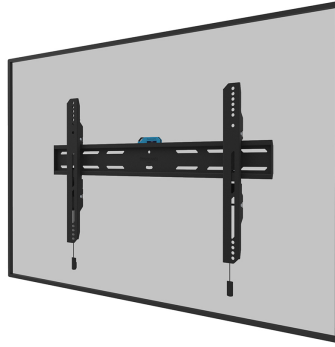

WL30S-850BL16

NEOMOUNTS TV-WANDHALTERUNG

TECHNISCHE DATEN

ALLGEMEIN

Min. Bildschirmgröße*	40 inch
Max. Bildschirmgröße*	82 inch
Max. Gewicht	70 kg (pro Bildschirm)
Bildschirme	1
VESA-Minimum	100x100 mm
VESA-Maximum	600x400 mm
Abstand zur Wand	3,3 cm

FUNKTIONALITÄT

Typ	Fixiert
Höhenverstellung	2 cm
Abschließbar	Abschließbar - Inklusive Sicherheitsschraube
Höhe	42,5 cm
Breite	68,4 cm
Tiefe	3,3 cm
Anpassungstyp	Feinjustierung

INFORMATIONEN

Farbe	Schwarz
Hauptmaterial	Stahl
Garantie	5 Jahre
EAN code	8717371448851

Neomounts

Neomounts

Neomounts WL30S-850BL16 feste Wandhalterung für 40-82" Bildschirme - Schwarz

Die Neomounts WL30S-850BL16 LEVEL ist eine feste Wandhalterung für Flachbildschirme bis 82" und einer maximalen Belastbarkeit von 70 kg. Für die optimale Montage bietet die WL30S-850BL16 die Möglichkeit der Nivellierung.

Der LEVEL 850 Wandhalterung hat eine Tiefe von 3,3 cm und eignet sich für Bildschirme mit VESA-Lochmuster 100x100 bis 600x400mm. Die Wandhalterung kann mit der mitgelieferten Anti-Diebstahl-Schraube oder einem Vorhängeschloss (nicht im Lieferumfang enthalten) verriegelt werden.