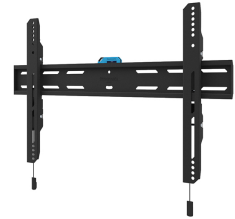

FUNKTIONALITÄT

Typ	Fixiert
Höhenverstellung	2 cm
Abschließbar	Abschließbar - Inklusive Sicherheitsschraube
Höhe	42,5 cm
Breite	68,4 cm
Tiefe	3,3 cm
Anpassungstyp	Feinjustierung

INFORMATIONEN

Farbe	Schwarz
Hauptmaterial	Stahl
Garantie	5 Jahre
EAN code	8717371448851

Neomounts

Neomounts

Neomounts WL30S-850BL16 feste Wandhalterung für 40-82" Bildschirme - Schwarz

Die Neomounts WL30S-850BL16 LEVEL ist eine feste Wandhalterung für Flachbildschirme bis 82" und einer maximalen Belastbarkeit von 70 kg. Für die optimale Montage bietet die WL30S-850BL16 die Möglichkeit der Nivellierung.

Der LEVEL 850 Wandhalterung hat eine Tiefe von 3,3 cm und eignet sich für Bildschirme mit VESA-Lochmuster 100x100 bis 600x400mm. Die Wandhalterung kann mit der mitgelieferten Anti-Diebstahl-Schraube oder einem Vorhängeschloss (nicht im Lieferumfang enthalten) verriegelt werden.

Die WL30S-850BL16 verfügt über ein raffiniertes magnetisches Pull & Release-System, mit dem Sie den Fernseher im Handumdrehen anbringen und sicher und solide befestigen können. Anschließend können die Zug- und Entriegelungsbänder einfach hinter dem Bildschirm versteckt werden, indem der Magnet an der Halterung angeklickt wird. Im Lieferumfang enthalten sind eine Wasserwaage sowie eine Befestigungsschablone, um eine einfache Montage der Halterung zu gewährleisten.