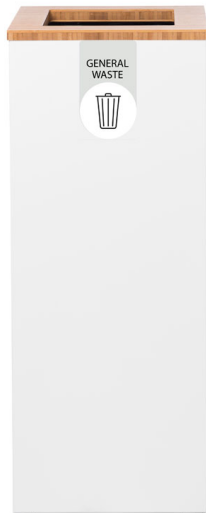

Lune Paxa Medium 34 Liter

Abfallsammelanlage aus verzinktem Stahl mit formschönem und haltbarem Bambusdecjek mit farbiger Abfallmengenanzeige und Etikett. Leicht zu entleeren. Modular und anschließbar. Durch die Verbindung der Elemente mittels Magneten können die Abfallbehälter längs aber auch als Cluster gekoppelt werden. Dies macht den Paxa sehr flexibel und zu einer idealen Abfalltrennungslösung an jedem Ort.

- **Artikelnummer:** : 8719992730865
- **Farbe :** Weiß, Bambus, Grau
- **Abmaße:** : B 240 L 240 H 600

Weiter Informationen

Inhalt in Liter	34,00
Modell	VB 730865
Abmaße:	B 240 L 240 H 600
Farbe	Weiß, Bambus, Grau
	

Bescheibung

Abfallsammelanlage aus verzinktem Stahl mit formschönem und haltbarem Bambusdecjek mit farbiger Abfallmengenanzeige und Etikett. Leicht zu entleeren. Modular und anschließbar. Durch die Verbindung der Elemente mittels Magneten können die Abfallbehälter längs aber auch als Cluster gekoppelt werden. Dies macht den Paxa sehr flexibel und zu einer idealen Abfalltrennungslösung an jedem Ort.