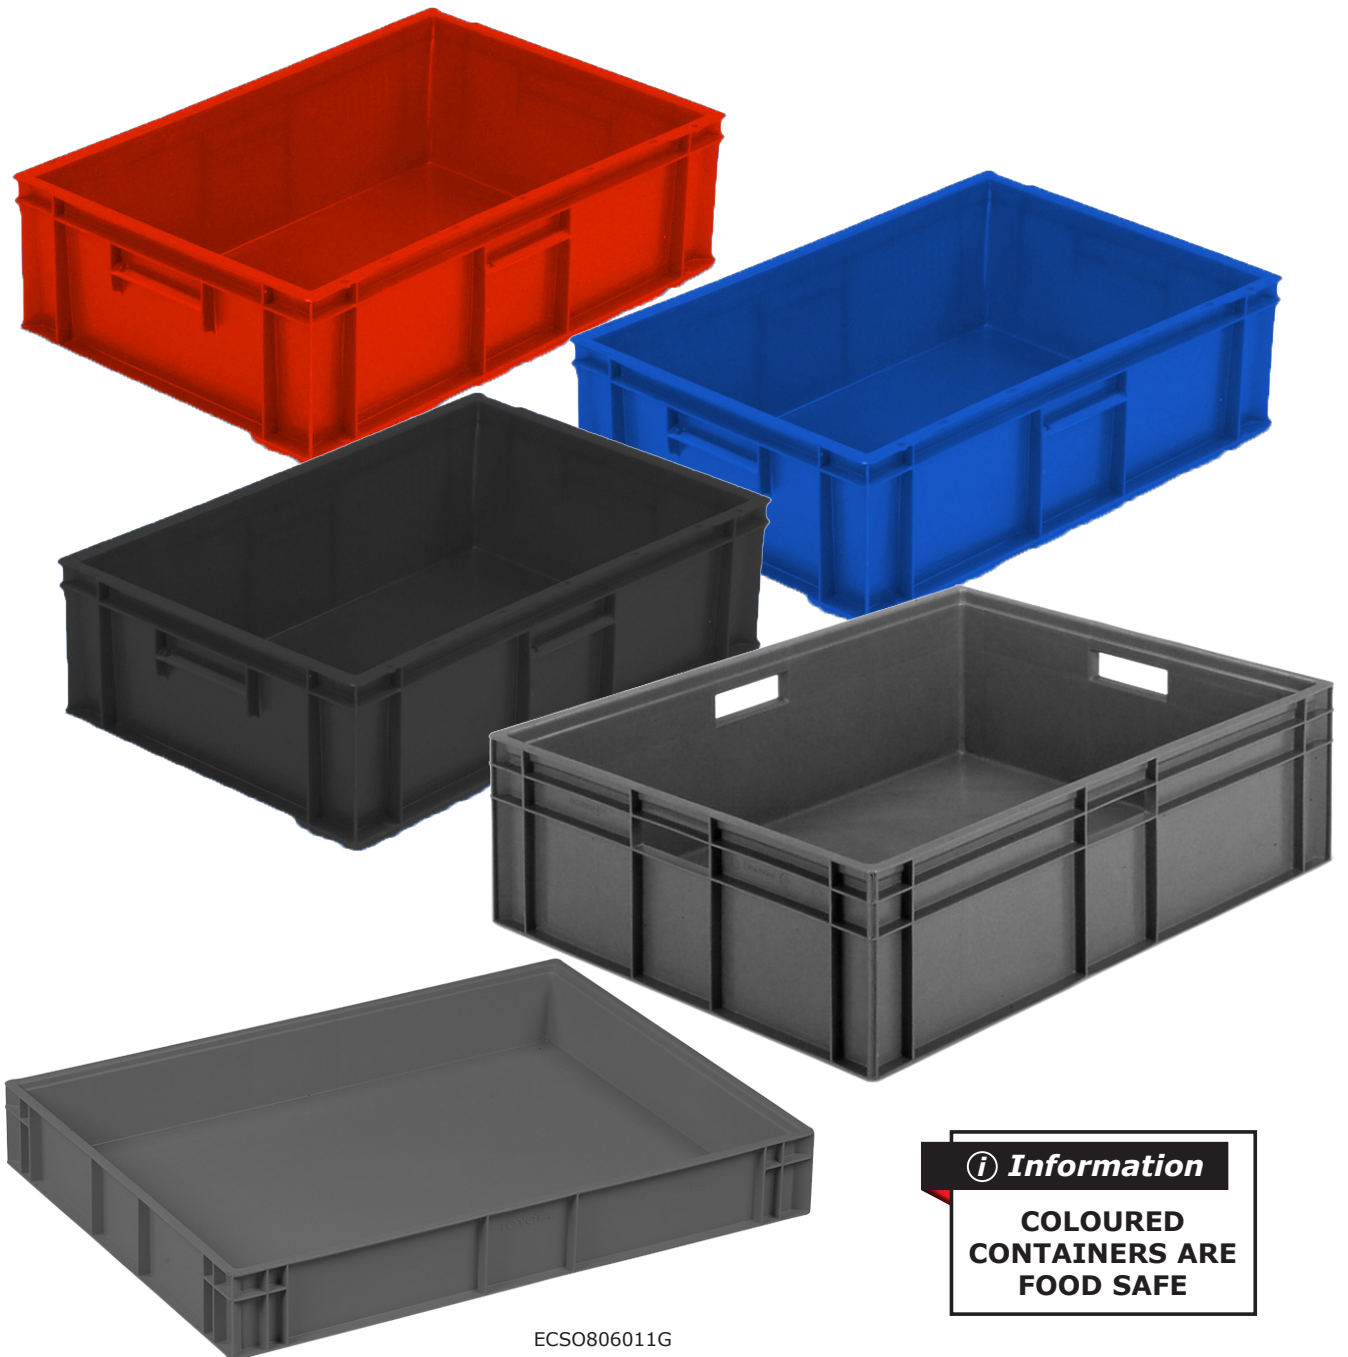

EURO CONTAINERS

ECSO806011G

i Information
**COLOURED
 CONTAINERS ARE
 FOOD SAFE**

Description	Colours Available	External Size L x W x H mm	Internal Size L x W x H mm	Volume Litres	Model
Solid Euro Container	Grey	600 x 400 x 50	555 x 355 x 40	8	ECSO604005G
Solid Euro Container	Grey	600 x 400 x 73	555 x 355 x 62	12	ECSO604007G
Solid Euro Container	Red, Blue & Grey	600 x 400 x 118	555 x 355 x 108	21	ECSO604011C
Solid Euro Container	Black	600 x 400 x 118	555 x 355 x 108	21	ECSO604011B
Solid Euro Container	Grey	600 x 400 x 150	555 x 355 x 139	28	ECSO604015G
Solid Euro Container	Red, Blue & Grey	600 x 400 x 175	555 x 355 x 158	30	ECSO604017C
Solid Euro Container	Black	600 x 400 x 175	555 x 355 x 158	30	ECSO604017B
Solid Euro Container	Red, Blue & Grey	600 x 400 x 230	555 x 355 x 215	42	ECSO604023C
Solid Euro Container	Black	600 x 400 x 230	555 x 355 x 215	42	ECSO604023B
Solid Euro Container with Open Handles	Grey	600 x 400 x 230	555 x 355 x 215	42	ECOH604023G
Solid Euro Container	Grey	600 x 400 x 290	555 x 355 x 277	54	ECSO604029G
Solid Euro Container with Open Handles	Red, Blue & Grey	600 x 400 x 340	555 x 355 x 325	63	ECOH604034C
Solid Euro Container with Open Handles	Black	600 x 400 x 340	555 x 355 x 325	63	ECOH604034B
Solid Euro Container with Open Handles	Grey	600 x 400 x 450	555 x 355 x 440	80	ECOH604045G
Solid Euro Container	Grey	800 x 600 x 118	750 x 555 x 107	45	ECSO806011G
Solid Euro Container with Open Handles	Grey	800 x 600 x 230	750 x 555 x 215	90	ECSO806023G
Solid Euro Container with Open Handles	Grey	800 x 600 x 340	750 x 555 x 325	135	ECSO806034G
Solid Euro Container with Open Handles	Grey	800 x 600 x 388	750 x 555 x 374	155	ECSO806038G
Solid Euro Container with Open Handles	Grey	800 x 600 x 450	750 x 555 x 435	179	ECSO806045G