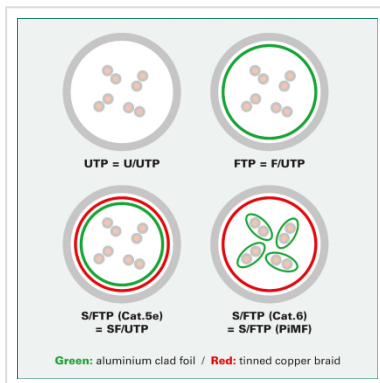

# ROLINE UTP Cat.5e patchkabel , blauw, 1,0 m

<b>Art.nr.</b>	21.15.0534
<b>Fabrikant</b>	ROLINE
<b>Art.nr. fabrikant</b>	21.15.0534
<b>EAN (een stuk)</b>	7611990134755

**roline**  
Designed for Professionals

## Kant en klaar niet afgeschermd Twisted-Pair patchkabel met RJ-45 connectoren aan beide uiteinden.

- Geschikt voor professionele en industriële toepassingen.
- Klaar voor gebruik.
- Buigbaar dank zij de aan gespoten speciale tule met knikbescherming.
- Als rangeerkabel in patchkast of als apparaat aansluitkabel in LAN te gebruiken.
- 1:1 aangesloten volgens EIA/TIA 568.
- Opbouw: 8 aders soepel.
- Hoogwaardige vergulde contacten.

### Advies:

Wij raden u aan, om bij de opbouw van een nieuw netwerk, de volgende componenten te gebruiken voor de hoogst mogelijke dataoverdracht en de beste test resultaten:

21.15.0511 ROLINE installatiekabel massief Cat. 5e UTP 300mtr.

### Technische specificaties

Producent	ROLINE
Produkt groep	Twisted Pair Kabel
Produkt type	UTP patchkabel
Kleur	blauw
Lengte	1 m
Afschermings type	UTP
Overdracht kwaliteit	Cat5e / Class D
Impedantie	100 Ohm
Aantal aders	8
Kabel type	Soepel
Crossed	nee
Kleur (Tule)	blauw
Kabel LSOH	nee
Connector type RJ45	Standaard