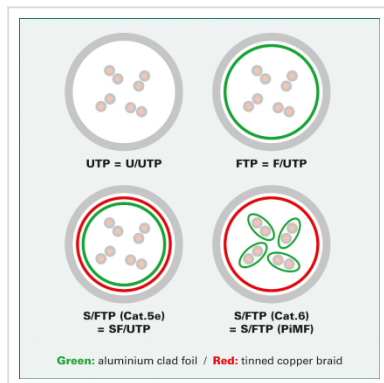

# ROLINE Cat.6 S/FTP (PiMF) patchkabel, groen, 0,3 m

|                          |               |
|--------------------------|---------------|
| <b>Art.nr.</b>           | 21.15.1313    |
| <b>Fabrikant</b>         | ROLINE        |
| <b>Art.nr. fabrikant</b> | 21.15.1313    |
| <b>EAN (een stuk)</b>    | 7611990190911 |

## Kant en klaar (PiMF) afgeschermde Twisted-Pair patchkabel met RJ-45 connectoren aan beide uiteinden.

- Geschikt voor professionele en industriële toepassingen.
- Klaar voor gebruik.
- Buigbaar dank zij de aangespoten speciale tule met knikbescherming.
- Als rangeerkabel in patchkast of als apparaat aansluitkabel in LAN te gebruiken.
- 1:1 aangesloten volgens EIA/TIA568.
- Opbouw: 8 aders soepel.
- Hoogwaardige vergulde contacten.
- Impedantie: 100 Ohm. .

Deze product combinatie, is in ons eigen proeflaboratorium naar de standaard van Class E in een Channel van 100 meter getest.

### Technische specificaties

|                      |                    |
|----------------------|--------------------|
| Producent            | ROLINE             |
| Produkt groep        | Twisted Pair Kabel |
| Produkt type         | S/FTP Patchkabel   |
| Kleur                | groen              |
| Lengte               | 0.3 m              |
| Afschermings type    | SFTP               |
| Overdracht kwaliteit | Cat6 / Class E     |
| Impedantie           | 100 Ohm            |
| Aantal aders         | 8                  |
| Kabel type           | Soepel             |
| Crossed              | nee                |
| Kleur (Tule)         | groen              |
| Kabel LSOH           | nee                |
| Connector type RJ45  | Standaard          |