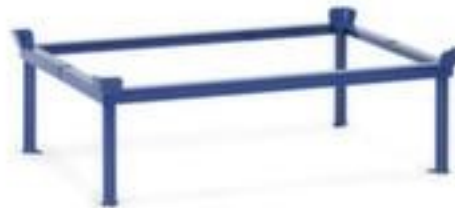

fetra

Aufsatzrahmen für Paletten-Fahrgestell

Traglast 1200 kg, Ladefläche Länge x Breite 1010 x 810 mm, Höhe 270 mm

Artikelnummer: 119053

fetra Aufsatzrahmen

Traglast 1200 kg

Aufsatzrahmen für Paletten-Fahrgestell

- Traglast 1200 kg
- Ladefläche Länge x Breite 1010 x 810 mm
- Höhe 270 mm
- aus Stahl mit schlag- und kratzfester Pulverbeschichtung in RAL5007 Brillantblau
- 10 Jahre Garantie

Technische Details

Transportgerät	Transportroller	Ladeflächenbreite	810 mm
Rollertyp	Zubehör	Material	Stahl
für Transportgerätetyp	Paletten-Fahrgestell	Oberfläche	pulverbeschichtet
Traglast	1200 kg	Farbe	brillantblau // RAL5007
Höhe	270 mm	Garantie	10 Jahre
Ladeflächenlänge	1010 mm	Gewicht	17 kg