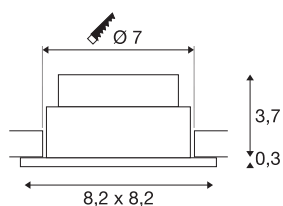

## NEW TRIA eckig

LED Indoor Deckeneinbauleuchte, alu gebürstet,  
1800-3000K 7,2W

Die quadratische Hochvoltversion unserer beliebten NEW TRIA LED Einbauleuchten Serie ist erhältlich in den Gehäusfarben weiß, schwarz und aluminium gebürstet. Der Schwenkbereich des Einbaustrahlers garantiert Ihnen die individuelle Ausrichtung des Lichtkegels. Durch die innovative Dim-to-Warm Technologie können die verwendeten LEDs an die gewünschte Lichtfarbe angepasst werden. Die speziell für 68mm Lochdurchmesser konzipierte NEW TRIA 68 Einbauleuchte wird fertig für den direkten Anschluss an 230V Wechselspannung geliefert. Im Lieferumfang des Produktes befinden sich Clip- sowie Blattfedern für die komfortable Anpassung an die jeweilige Montagesituation.

## TECHNISCHE DATEN

Art. Nr.	1001993
Dreh- oder Schwenkbar	tiltable
IP Code	IP 20
Montage	Einbau
Montagedetails	Decke
Dimmbar	Ja
Technologie der Dimmung	Dim-to-Warm, Phasenanschnitt, Phasenabschnitt
Primäre Nennspannung	220-240V ~50/60Hz
Sekundär Strom / Spannung	350 mA
Schutzklasse	II
Wattage	7.3 W
minimale Umgebungstemperatur	-20 °C
maximale Umgebungstemperatur	40 °C
Höhe Einschaltstrom	2 A
Dauer Einschaltstrom	40 µs
Stroboskop-Effekt (SVM)	0.02
Lumen	47-470 lm
Lichtfarbtemperatur	1800-3000 Kelvin
Abstrahlwinkel	38 °
Farbe	aluminium
CRI	95
LXXBXX Daten	L70B50

## Lichtquelle

916436	
--------	---

<b>Lebensdauer</b>	30000 h
<b>Risikogruppe</b>	1
<b>Länge</b>	8.2 cm
<b>Breite</b>	8.2 cm
<b>Höhe</b>	3.5 cm
<b>Nettogewicht</b>	0.239 kg
<b>Bruttogewicht</b>	0.289 kg
<b>Ausschnittsform</b>	rund
<b>Einbautiefe</b>	4 cm
<b>Einbaudurchmesser</b>	7 cm