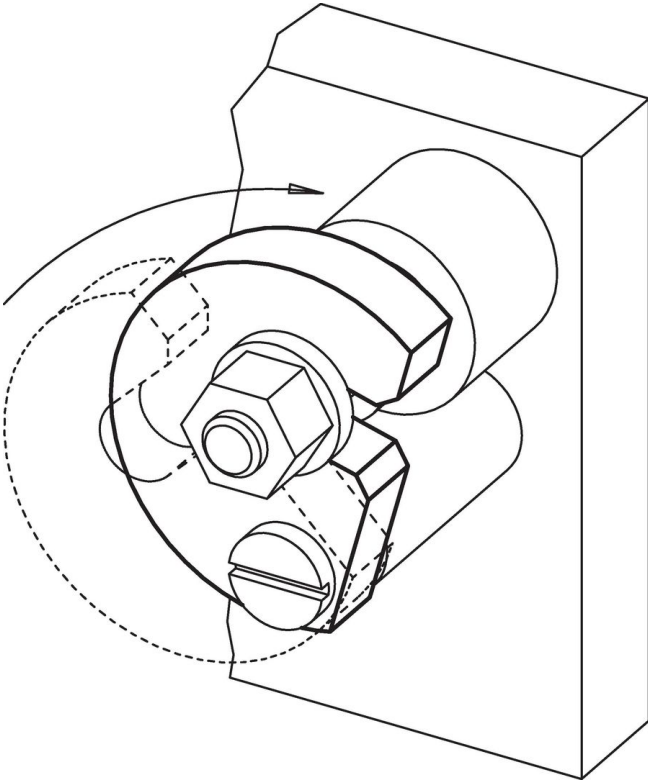

Toepassingsvoorbeeld

Voldoet

Conform RoHS

Voldoet aan Richtlijn 2011/65/EU en richtlijn 2015/863

Bevat geen SVHC stoffen

Bevat geen SVHC-stoffen met meer dan 0,1% w/w - SVHC-lijst per 14.06.2023.

Bevat geen propositie 65 stoffen

Geen propositie 65 stoffen inbegrepen
<https://www.P65Warnings.ca.gov/>

Vrij van conflictmineralen

Dit product bevat geen stoffen die worden aangeduid als "conflictmineralen" zoals tantaal, tin, goud of wolfram uit de Democratische Republiek Congo of aangrenzende landen."