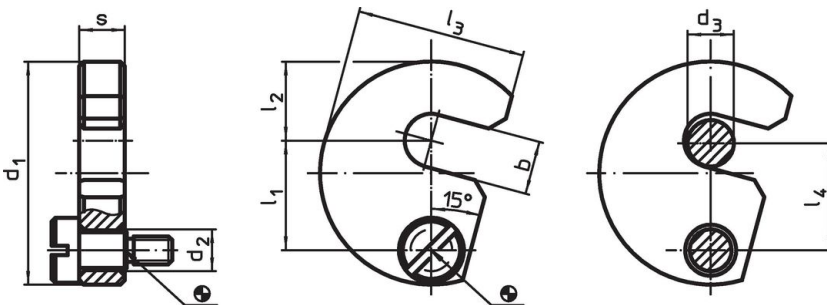

Zwenschijven · DIN 6371 met platkopschroef DIN 923
22280.0016

Productbeschrijving

Materiaal

Schroef met platte kop

- staal, gezwart, kwaliteit 5.8

Zwenschijf

- temperstaal, veredeld, gezwart

Montage

De C-sluitringen kunnen aan beide zijden worden geïnstalleerd met behulp van de meegeleverde bout. U kunt met de klok mee of tegen de klok in draaien.

Tekening

Bestelinformatie

| Nominale maat d_3 [mm] | b | d_1 | d_2 | Afmetingen | | | | | s -0,2 | geschikte schroef [mm] | [g] | Artikelnr. |
|--------------------------------|------|-------|-------|------------|-------|-------|-------|------|-----------|---------------------------|------------|------------|
| | | | | l_1 | l_2 | l_3 | l_4 | [mm] | | | | |
| 16 | 17,5 | 68 | 11 | 33,6 | 25 | 50 | 33 | 11,8 | M8 x 12 | 229 | 22280.0016 | |