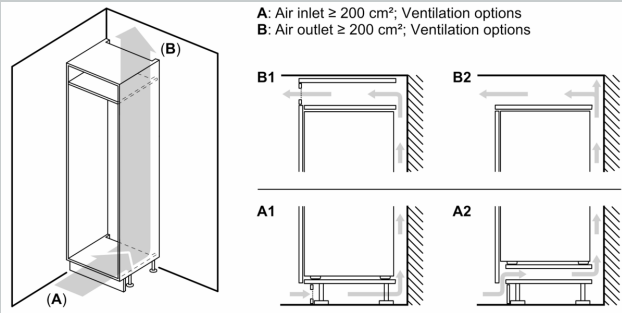

N 50, EINBAU-KÜHLSCHRANK MIT GEFRIERFACH,
177,5 X 56 CM, FLACHSCHARNIER
K12822FE0

Maßzeichnungen