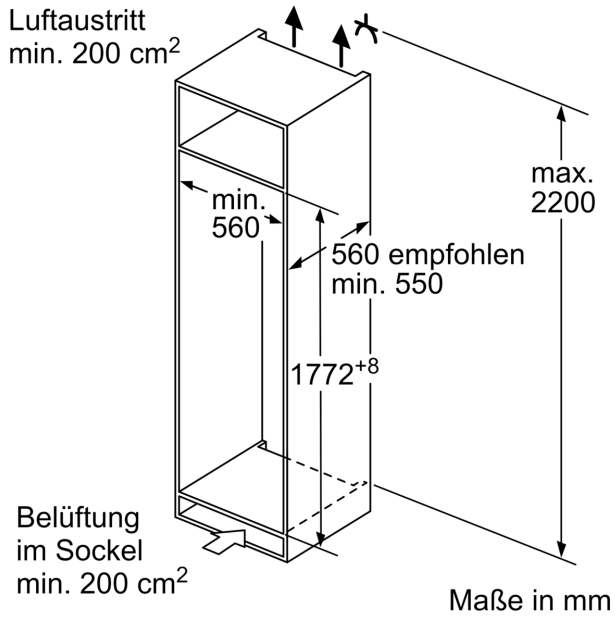

### Maße

- Gerätemaße ( H x B x T): 177.2 cm x 54.1 cm x 54.8 cm

Maßzeichnungen

**Maximal zulässiges Gewicht der Möbelfronten**

Montierte Möbelfronten, die das zulässige Gewicht überschreiten, können zu Beschädigungen und zu Funktionsbeeinträchtigungen der Scharniere führen

$\Delta$  Gewicht  
A: Gerätetürhöhe inklusive Scharniere in mm  
B: Ungedämpftes Scharnier, Möbelfront in kg  
C: Gedämpftes Scharnier, Möbelfront in kg  
D: Zusätzliche mögliche Last in kg mit Schwerlastsatz

A	B	C	D
1500-1750	22	22	B+5 / C+5
720-1400	19	19	
A1	15	19	
A2	15	19	

Maße in mm

Maße in mm

Maßzeichnungen

Maße in mm  
Empfehlung Spaltmaße für Flachscharnier

F	R	X
16-19	0-3	2,5
20	0-1	3
	2-3	2,5
21	0-1	3
	2-3	2,5
22	0	4
	1	3,5
	2-3	3