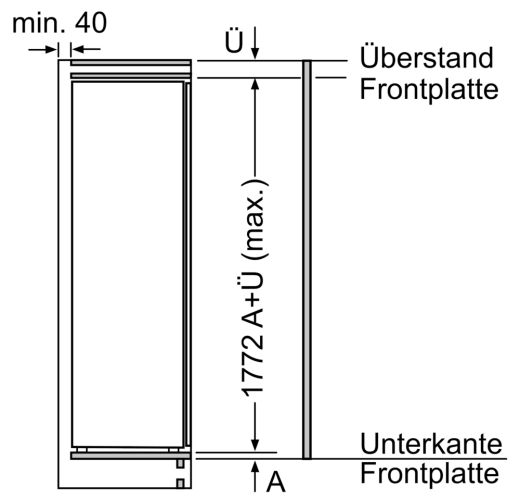

### Maße

- Gerätemaße ( H x B x T): 177.2 cm x 54.1 cm x 54.8 cm

Maßzeichnungen

**Maximal zulässiges Gewicht der Möbelfronten**

Montierte Möbelfronten, die das zulässige Gewicht überschreiten, können zu Beschädigungen und zu Funktionsbeeinträchtigungen der Scharniere führen

A	B	C	D
1500-1750	22	22	B+5 / C+5
720-1400	19	19	
A1	15	19	
A2	15	19	

Maße in mm

Maße in mm

Maßzeichnungen

Maße in mm  
Empfehlung Spaltmaße für Flachscharnier

F	R	X
16-19	0-3	2,5
20	0-1	3
	2-3	2,5
21	0-1	3
	2-3	2,5
22	0	4
	1	3,5
	2-3	3