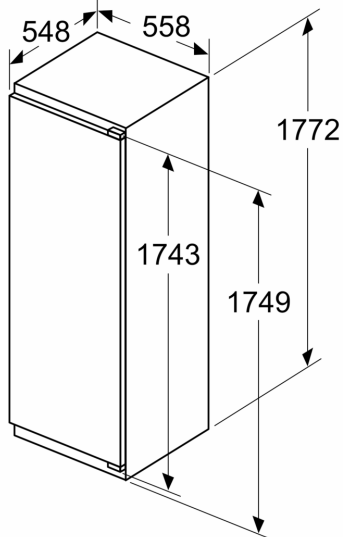

### Maße

- Gerätemaße ( H x B x T): 177.2 cm x 54.1 cm x 54.8 cm

Maßzeichnungen

**Maximal zulässiges Gewicht der Möbelfronten**

Montierte Möbelfronten, die das zulässige Gewicht überschreiten, können zu Beschädigungen und zu Funktionsbeeinträchtigungen der Scharniere führen

A	B	C	D
1500-1750	22	22	B+5 / C+5
720-1400	19	19	
A1	15	19	
A2	15	19	

Maße in mm

Maße in mm

Maßzeichnungen

Maße in mm  
Empfehlung Spaltmaße für Flachscharnier

F	R	X
16-19	0-3	2,5
20	0-1	3
	2-3	2,5
21	0-1	3
	2-3	2,5
22	0	4
	1	3,5
	2-3	3