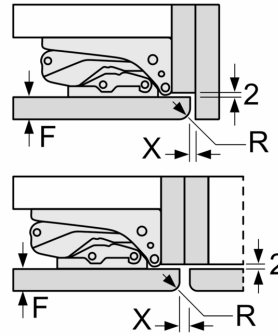

A	B	C	D
1500-1750	22	22	B+5 / C+5
720-1400	19	19	
A1	15	19	
A2	15	19	

Maße in mm

Maße in mm

Maßzeichnungen

Maße in mm  
Empfehlung Spaltmaße für Flachscharnier

F	R	X
16-19	0-3	2,5
20	0-1	3
	2-3	2,5
21	0-1	3
	2-3	2,5
22	0	4
	1	3,5
	2-3	3

Die in der Tabelle empfohlenen Spaltmaße sind einzuhalten, um eine kollisionsfreie Öffnung der Gerätetüre zu gewährleisten und Beschädigungen am Küchenmöbel zu vermeiden.