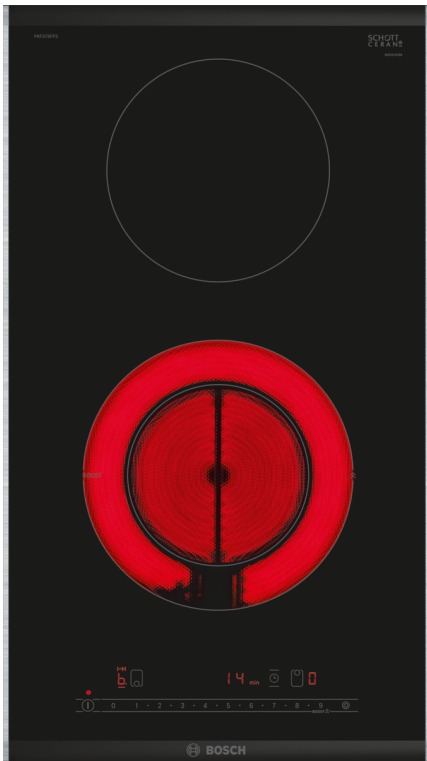

**Serie 6, Domino-Kochfeld, Elektro,
30 cm, Schwarz, Mit Rahmen
aufliegend
PKF375FP2E**

**Die Elektro-Kochstelle des
Dominoprogramms: macht Ihnen das
Kochen und Reinigen besonders einfach.**

- **18 cm große Kochzone - erweiterbare Kochzone.**
- **Comfort Profil: elegantes, formschönes Design mit vorderem Facettenschliff und seitlichen Metallleisten.**
- **Power Boost: bis zu 20 % mehr Power auf dem Elektrokochfeld.**
- **Re Start: Sollte einmal etwas überkochen, schaltet sich das Kochfeld automatisch aus und speichert die zuletzt gewählte Einstellung.**
- **Timer mit Abschaltfunktion: schaltet die gewählte Kochzone nach der gewünschten Zeit ab.**

Technische Daten

Produktbezeichnung / -familie:	Vario/Domino Kochstelle Glas
Produktbezeichnung / -familie:	Vario/Domino Kochstelle Glas
Bauform:	Einbau
Bauform:	Einbau
Energiequelle:	Elektrisch
Energiequelle:	Elektrisch
Anzahl der Kochzonen:	2
Anzahl der Kochzonen:	2
Min. Nischenmaße für Installation (H x B x T):	38 x x mm
Min. Nischenmaße für Installation (H x B x T):	38 x x mm
Gerätebreite:	306 mm
Gerätebreite:	306 mm
Abmessungen des Gerätes:	38 x 306 x 527 mm
Abmessungen des Gerätes:	38 x 306 x 527 mm
Abmessungen des verpackten Gerätes:	120 x 380 x 590 mm
Abmessungen des verpackten Gerätes:	120 x 380 x 590 mm
Nettogewicht:	4.5 kg
Nettogewicht:	4.5 kg
Bruttogewicht:	5.2 kg
Bruttogewicht:	5.2 kg
Restwärmanzeige:	Getrennt
Restwärmanzeige:	Getrennt
Lage der Steuerung:	Vorne
Lage der Steuerung:	Vorne
Hauptoberflächenmaterial:	Glaskeramik
Hauptoberflächenmaterial:	Glaskeramik
Oberflächenfarbe:	Schwarz, Alu, gebürstet
Oberflächenfarbe:	Schwarz, Alu, gebürstet
Länge Anschlusskabel:	100.0 cm
Länge Anschlusskabel:	100.0 cm
EAN-Nummer:	4242005283286
EAN-Nummer:	4242005283286
Absicherung:	16 A
Absicherung:	16 A
Spannung:	220-240 V
Spannung:	220-240 V
Frequenz:	50; 60 Hz
Frequenz:	50; 60 Hz