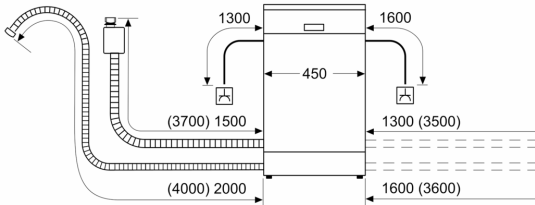

**iQ500, Teilintegrierter
Geschirrspüler, 45 cm,
Gebürsteter Stahl
SR55ZS10ME**

Maße in mm

⚡ Steckdose
( ) Werte mit Verlängerungssatz