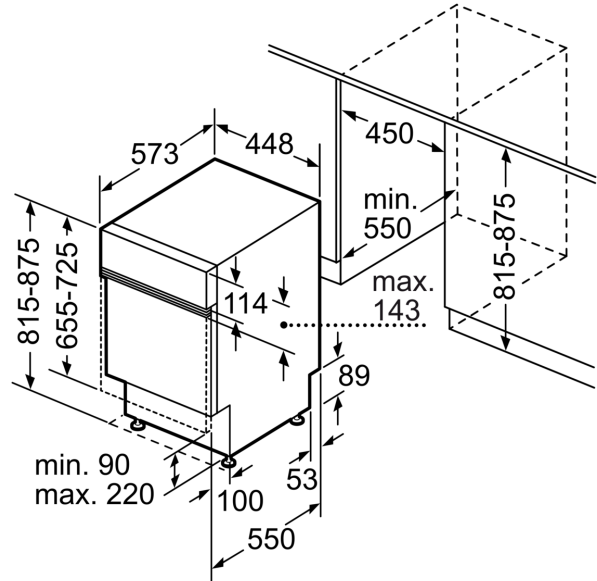

Energieeffizienzklasse: C
 Energieverbrauch des Eco 50°C Programm pro 100 Betriebszyklen:
 59 kWh
 Höchste Anzahl von Maßgedecken (EU 2017/1369): 10
 Wasserverbrauch in Litern im Eco 50°C Programm pro
 Betriebszyklus (EU 2017/1369): 8.9 l
 Programmdauer (EU 2017/1369): 3:15 h
 Geräuschwert: 42 dB(A) re 1pW
 Geräusch-Effizienzklasse: B
 Bauform: Einbau
 Höhe der Arbeitsplatte: 0 mm
 Abmessungen des Gerätes: 815 x 448 x 573 mm
 Min. Nischenmaße für Installation (H x B x T): .815-875 x 450 x 550 mm
 Tiefe bei geöffneter Tür (90°): 1150 mm
 Höhenverstellbare Füße: Ja - alle von vorne
 Höhenverstellung max.: 60 mm
 Verstellbarer Sockel: Horizontal und Vertikal
 Nettogewicht: 38.5 kg
 Bruttogewicht: 40.3 kg
 Anschlusswert: 2400 W
 Absicherung: 10 A
 Spannung: 220-240 V
 Frequenz: 50; 60 Hz
 Reparaturindex: 8.7
 Länge Anschlusskabel: 175.0 cm
 Steckerart: Schuko-/Gardy mit Erdung
 Länge Zulaufschlauch: 165 cm
 Länge Ablaufschlauch: 205 cm
 EAN-Nummer: 4242003943649
 Gerätetyp: Teilintegriert

Maße

- Gerätemaße (H x B x T): 81.5 cm x 44.8 cm x 57.3 cm

¹ auf einer Energieeffizienzklassen-Skala von A bis G

²Energieverbrauch kWh/100 Betriebszyklen (im Programm Eco 50 °C)

³ Wasserverbrauch in Liter pro Betriebszyklus (im Programm Eco 50 °C)

Maße in mm

⚡ Steckdose
() Werte mit Verlängerungssatz

Maße in mm