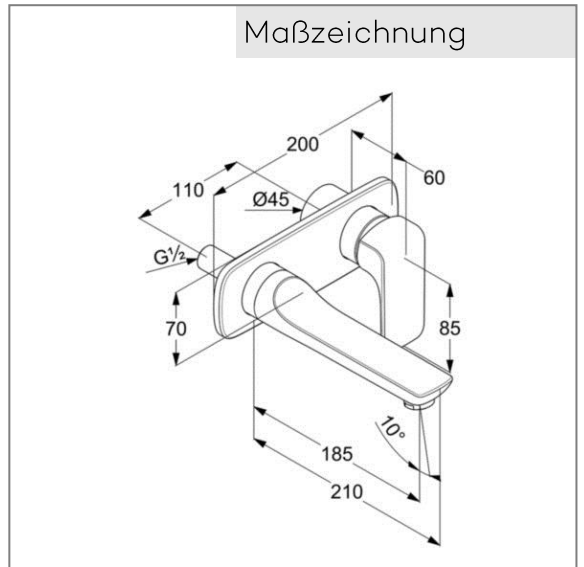

Produkt: **KLUDI AMEO Unterputz-Waschtisch-Zweiloch-Wand-Einhandm., Feinbau-Set**
 Artikel-Nr.: **412440575**

Artikeltext

Unterputz 2 Loch Waschtisch-Wand-Einhandmischer
 Feinbau-Set
 Wandmontage
 geschlossener Hebel
 Strahlregler M 24 x 1
 Durchflussmenge 6 l/min bei 3 bar
 Wandauslauf Ausladung 185 mm
 ohne Unterputz-Rohbau-Set
 KLUDI Art. Nr. 38242 DN15

Oberfläche:
 05 chrom

Produktabbildung

Ausschreibungstext

Wandarmatur, Hersteller KLUDI GmbH & Co. KG
 KLUDI AMEO Art. Nr. 412440575
 Ausführung wie folgt: Unterputz 2 Loch-Waschtisch-Wand-Einhandmischer Ausladung 185 mm, Feinbau-Set, mit Wandauslauf, aus Messing verchromt, geschlossener Hebel aus Metall verchromt, Strahlregler M 24 x 1, Durchflussmenge 6 l/min bei 3,0 bar, verdeckte Wandanschlüsse
 Passend zum Unterputz-Rohbau-Set KLUDI Art. Nr. 38242, nicht im Lieferumfang enthalten.

Maßzeichnung

Durchflussdiagramm