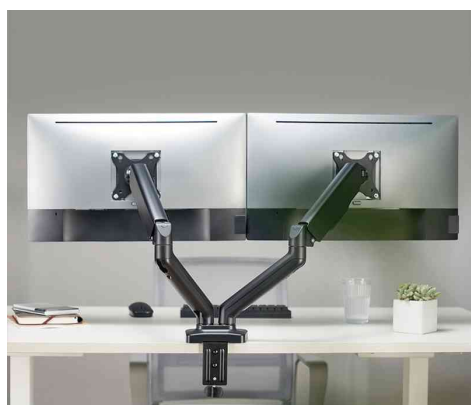

LogiLink.

Support double écran en aluminium, longueur bras : 450 mm

pour écrans de 43,18 à 81,28 cm (17"-32")

- compatibilité VESA : 75 x 75 mm, 100 x 100 mm
- avec pince pour fixation sur le rebord de la table ou par un trou
- pince pour épaisseur de table de 10 à 85 mm
- montage par le trou possible pour tables de 10 à 45 mm d'épaisseur
- gestion des câbles simplifiée
- bras réglables en hauteur
- avec amortissement mécanique
- inclinaison : - 90 degrés / + 90 degrés
- pivot : - 90 degrés / + 90 degrés
- rotation de la plaque frontale : - 180 degrés / + 180 degrés
- dimensions du panneau frontal : (L)115 x (H)115 mm
- incl. matériel de fixation

Support double écran en aluminium, longueur bras : 450 mm

Support double écran en aluminium, longueur bras : 450 mm

Visuel de référence : montre le produit en utilisation

Visuel de référence : montre le produit en utilisation

Visuel de référence : montre le produit en utilisation

Visuel de référence : montre le produit en utilisation

Produit	Modèle	Capacité de charge	Couleur	Numéro de fabricant	Code
Support pour écran	jusqu'à 32" (81,28 cm)	2 x 9 kg	noir	BP0177	11117976