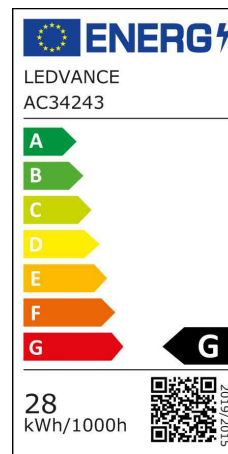

Kompaktleuchtstofflampe DULUX T/E PLUS, Sockel: GX24q - dimmbar

- **Energieeffizienzklasse:** G
- **Lebensdauer:** 13.000 Stunden
- **Dimmbar:** ja
- **Spannung:** 220 - 240 Volt
- **Brennlage:** beliebig
- sehr wirtschaftlich
- gute Lichtqualität und extrem hohes Lumenpaket
- kurze und kompakte Stecksockellampe in 3-Rohr-Technik
- geeignet für den Betrieb an elektronischen Vorschaltgeräten

Anwendungsbeispiele:

- Büros, öffentliche Einrichtungen
- Shopbeleuchtung
- Hotels, Restaurants
- Industriebeleuchtung

Symbolbild: Kompaktleuchtstofflampe DULUX® T/E PLUS

Energieeffizienz-Label 63000719

Leistung	Ersatz für	Lichtstrom	Farbwiedergabe	Lichtfarbe	Verbrauch	EEK	Durchmesser	Länge	Hersteller- Nummer	Bestell- Nummer
26 Watt	30 Watt	1.800 lm	80 Ra	3.000 K (warmweiß)	28,00 kWh / 1.000h	G	12 mm	132 mm	342306	63000719