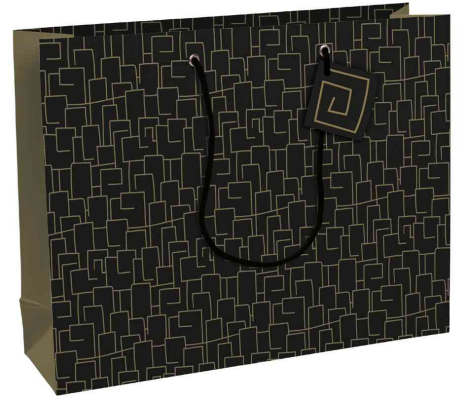

Clairfontaine

Geschenktüte "Archi"

- beschichtetes Papier, 210 g/qm
- mit Tragekordel und Geschenkanhänger

Geschenktüte "Archi", klein

Geschenktüte "Archi", mittel

Geschenktüte "Archi", groß

Produkt	Ausführung	Format	VE	Hersteller- Nummer	Bestell- Nummer
Geschenktüte "Archi"	klein	(B)215 x (T)102 x (H)253 mm		32478-3C	87002310
Geschenktüte "Archi"	mittel	(B)265 x (T)140 x (H)330 mm		32478-2C	87002309
Geschenktüte "Archi"	groß	(B)373 x (T)118 x (H)275 mm		32478-6C	87002311