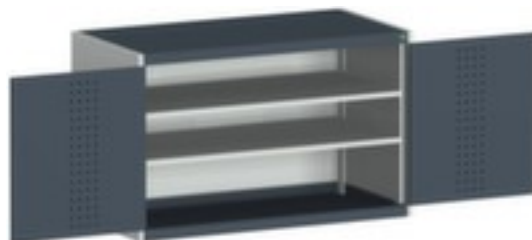

bott **kast met geperforeerde** **platen** cubio

hoogte x breedte x diepte 800 x 1300 x 650 mm, 2 niveaus met Stalen bodem, afsluitbaar met 5-punts sluitsysteem, romp met slag- en krasvaste poedercoating in RAL7035 lichtgrijs, front met slag- en krasvaste poedercoating in RAL7016 antracietgrijs

Artikelnummer: 125948

bott Systemkast cubio

kast met geperforeerde platen

- hoogte x breedte x diepte 800 x 1300 x 650 mm
- constructie van plaatstaal
- dubbele openslaande deur met perforaties
- deuren binnen met perforatie
- deuropeningshoek 180 °
- 2 niveaus met Stalen bodem
- draagvermogen per niveau 160 kg
- met draaigreep
- afsluitbaar met 5-punts sluitsysteem
- romp met slag- en krasvaste poedercoating in RAL7035 lichtgrijs
- front met slag- en krasvaste poedercoating in RAL7016 antracietgrijs
- niveaus met corrosiebeschermende zinklaag

Technische details

meubeltype	kast	oppervlak romp	m. poedercoating
type kast	systeemkast	oppervlak front	m. poedercoating

type deur	dubbele openslaande deur met perforaties	sluitsysteem	5-punts sluitsysteem
hoogte	800 mm	oppervlak legbord	verzinkt
breedte	1300 mm	afsluitbaar	ja
diepte	650 mm	scheidingswand	nee
kast uitrusting	legborden	materiaal	plaatstaal
legbord-/niveautype	Stalen bodem	openingshoek deur	180 °
legborden / schappen aantal	2 stuks	greep	draaigreep
draagvermogen legbord	160 kg	verrijdbaar	nee
kleur romp	lichtgrijs // RAL7035	gewicht	85,9 kg
kleur voorkant	antracietgrijs // RAL7016		