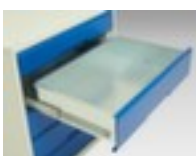

## **bott** **ladekast** verso

hoogte x breedte x diepte 1000 x 800 x 550 mm, 4 lade(n), met volledig uittrekbaar, 1 x kast met dubbele vleugel deur, 1 niveaus met Stalen bodem

Artikelnummer: 232074

### ladekast

- hoogte x breedte x diepte 1000 x 800 x 550 mm
- 4 lade(n)
- laden hoogte 4x100 mm
- constructie van staal, gelast
- draagvermogen per lade 75 kg
- met volledig uittrekbaar
- ladegeleider 100 %
- 1 x kast met dubbele vleugel deur
- deuropeningshoek 180 °
- 1 niveaus met Stalen bodem

## Technische details

meubeltype	kast	openingshoek deur	180 °
type kast	ladekast	legborden / schappen aantal	1 stuks
materiaal	staal	uittrekbare lade	100 %
materiaal verwerking	gelast	kleur romp	lichtgrijs // RAL7035
hoogte	1000 mm	kleur voorkant	gentiaanblauw // RAL5010
breedte	800 mm	oppervlak romp	
diepte	550 mm	oppervlak front	
laden aantal	4 stuks	uittrekblokkering	
laden aantal x hoogte	4x100 mm	soort uittrekking	volledig uittrekbaar
draagvermogen lade	75 kg	oppervlak legbord	verzinkt
slagbomen aantal	1 stuks	scheidingswand	nee
deuren aantal	1 stuks	gewicht	65,988 kg
type deur	dubbele vleugel deur		