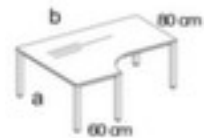

Nowy Styl Höhenverstellbarer Freiform- Schreibtisch E10

Höhe x Breite x Tiefe 720 - 840 x 1800 x 1600 mm, Vertiefung links, 4-Fußgestell aus Stahl mit schlag- und kratzfester Pulverbeschichtung in alusilber, Quadratrohr

NowyStyl

Artikelnummer: 147908

Nowy Styl Freiform-Schreibtisch E10

Höhenverstellbarer Freiform-Schreibtisch

- Höhe x Breite x Tiefe 720 - 840 x 1800 x 1600 mm
- Plattenstärke 25 mm
- Vertiefung links
- Kante mit stoßfestem ABS-Umleimer
- 4-Fußgestell aus Stahl mit schlag- und kratzfester Pulverbeschichtung in alusilber
- Quadratrohr

Technische Details

Möbeltyp	Tisch	Material Platte	Holz
Tischtyp	Schreibtisch	Oberfläche Platte	melaminharzbeschichtet
Tischelement	Grundelement	Farbe Platte	aus verschiedenen Dekoren wählbar
Höhe	720-840 mm	Plattenkante	ABS-Umleimer
Breite	1800 mm	Material Gestell	Stahl
Tiefe	1600 mm	Oberfläche Gestell	pulverbeschichtet

Stärke Platte	25 mm	Farbe Gestell	al Silber
Plattenform	Freiform	höhenverstellbar	ja
Gestellform	4-Fußgestell	Memoryfunktion	nein
Rohrform	Quadratrohr	Farbe Ausführung	al Silber
Vertiefung	links	Gewicht	66,9 kg
Anbautiefe	600-800 mm		