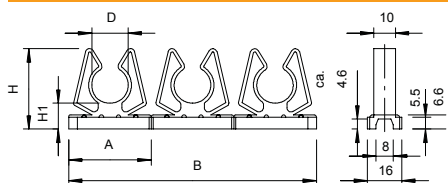

Technisch specificatieblad

Serieklem

Artikelnr. 2259745

Afzonderlijk te scheiden, geschikt om in profielrails te schuiven.

PE Polyethyleen

Stamgegevens

Bestelnr.	2259745
Type	2036 19 NL STGR
Omschrijving 1	Klemstrook 5-V 11-12mm sleufb.
Dimensie	16-19mm
Kleur	steengrijs
RAL-nummer	7030
Materiaal	Polyethyleen
Materiaal-afk.	PE
Kleinste verkoop-eenheid (VG)	25,00 Stuk
Gewicht	2,36 kg/100 st.

Technische gegevens

Afmeting A	31,00 mm
Afmeting B	93,00 mm
Afmeting H	31,50 mm
Afmeting H1	10,50 mm
Aantal kabels/buizen	1,00
Uitvoering	Gesloten
Type bevestiging	Railbevestiging
Geschikt in brandbeveiligingszone	<input type="checkbox"/>
Met kunststof mantel voor rail met sleufbreedte	<input type="checkbox"/>
UV-bestendig	<input type="checkbox"/>
Spanbereik D	16,00 - 19,00 mm
Aantal klemmen per strook	3,00
Halogeenvrij	<input checked="" type="checkbox"/>
Slagvast	<input type="checkbox"/>