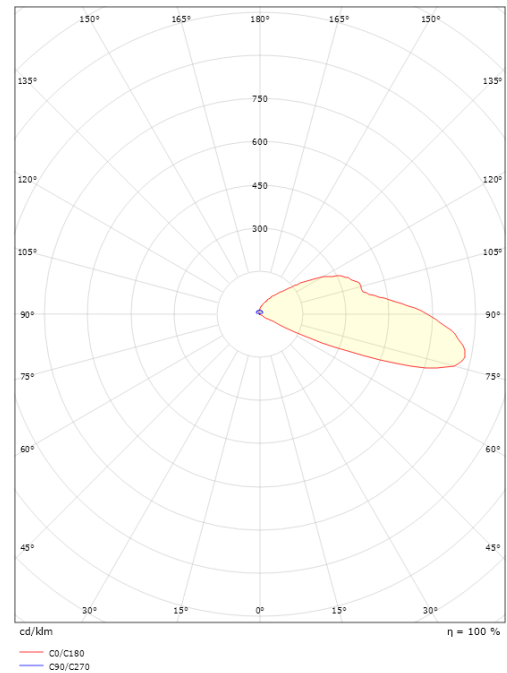

Luna Deco 1 8lm 3000K Ra>80 Dimbaar, afhankelijk van driver

Artikelcode: 630012
EAN: 7021986300123

Elektrisch

System wattage: 3W
Spanning: 24V

Lichttechniek

Soort lichtbron: LED
Luminous flux: 8lm
Werkzaamheid: 3 lm/W
Kleurtemperatuur: 3000K
Kleurweergave (CRI): Ra>80
MacAdams factor: SDCM: 3
levensduur: L80/B20>50,000
Lichtverdeling: Indirect
Optiek: Lens
Fotobiologische veiligheid: RG 0

Controle/dimmen

Type: Dimbaar, afhankelijk van driver

Bescherming

Isolatieklasse: Klasse III
Maximale belasting: 500 kg

Energie en goedkeuringen

Bevat een lichtbron met energieklasse: G

Materiaal en afwerking

Behuizing: Aluminium en roestvrij staal
Materiaal afdekking: Acrylaat (PMMA)

Montage/Aansluiting

Montage: Inbouw, Buiten
Module: 1
Kabel: Kabel 1m

Afmetingen

Lengte (mm) L: 51
Breedte (mm) W: 60
Hoogte (mm) H: 51
Diepte (D): 51
Cut-out (mm): 40
Gewicht (kg) bruto/netto: 0.471 / 0.429

Verpakking

Verpakkingsafmetingen (mm): 135 x 85 x 65

7 0 2 1 9 8 6 3 0 0 1 2 3