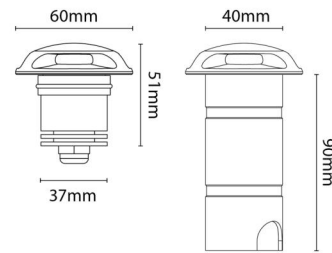

Behuizing: Aluminium en roestvrij staal
 Materiaal afdekking: Acrylaat (PMMA)

Montage/Aansluiting

Montage: Inbouw, Buiten
 Module: 1
 Kabel: Kabel 1m

Afmetingen

Lengte (mm) L: 51
 Breedte (mm) W: 60
 Hoogte (mm) H: 51
 Diepte (D): 51
 Cut-out (mm): 40
 Gewicht (kg) bruto/netto: 0.471 / 0.429

Verpakking

Verpakkingsafmetingen (mm): 135 x 85 x 65

7 0 2 1 9 8 6 3 0 0 1 2 3