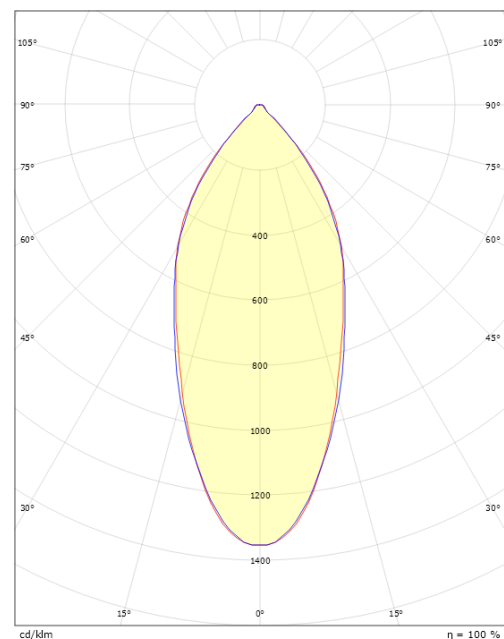

Junistar Square IsoSafe DimToWarm

Junistar Square IsoSafe DimToWarm Wit 2X 1100lm 2000-2800K Ra>95

Faseafsnijding

Artikelcode: 901261
EAN: 7021989012610

Elektrisch

Wattage: 2x7W
System wattage: 16W
Spanning: 220-240V

Lichttechniek

Soort lichtbron: LED
Luminous flux: 1100lm
Werkzaamheid: 69 lm/W
Kleurtemperatuur: 2000-2800K
Kleurweergave (CRI): Ra>95
MacAdams factor: SDCM: 3
levensduur: L90/B10>50,000
Lichtverdeling: Direct
Optiek: Reflector
Bundelhoek: 42°
UGR: UGR<22

Controle/dimmen

Type: Faseafsnijding

Bescherming

Isolatieklasse: Klasse II SELV

Energie en goedkeuringen

Bevat een lichtbron met energieklasse: F

Materiaal en afwerking

Behuizing: Aluminium
Kleur: Matwit (RAL 9003)
Materiaal afdekking: Gehard glas

Montage/Aansluiting

Montage: Inbouw, Binnen
Aansluiting: Schroefloos klemmenblok

Afmetingen

Lengte (mm) L: 175
Breedte (mm) W: 95
Hoogte (mm) H: 56
Cut-out (mm): 2
Inbouwdiepte plafond (mm): 54
Afstand tot brandbaar materiaal (mm): 0mm
Gewicht (kg) bruto/netto: 0.9 / 0.7

Verpakking

Verpakkingsafmetingen (mm): 205 x 130 x 60

cd/klm
— C0/C180
— C90/C270

7 0 2 1 9 8 9 0 1 2 6 1 0