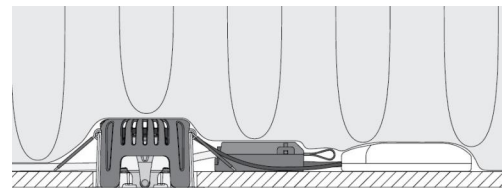

Junistar Square IsoSafe DimToWarm

Junistar Square IsoSafe DimToWarm Wit 2X 1100lm 2000-2800K Ra>95

Faseafsnijding

Artikelcode: 901261
EAN: 7021989012610

Elektrisch

Wattage: 2x7W
System wattage: 16W
Spanning: 220-240V

Lichttechniek

Soort lichtbron: LED
Luminous flux: 1100lm
Werkzaamheid: 69 lm/W
Kleurtemperatuur: 2000-2800K
Kleurweergave (CRI): Ra>95
MacAdams factor: SDCM: 3
levensduur: L90/B10>50,000
Lichtverdeling: Direct
Optiek: Reflector
Bundelhoek: 42°
UGR: UGR<22

Controle/dimmen

Type: Faseafsnijding

Bescherming

Isolatieklasse: Klasse II SELV

Energie en goedkeuringen

Bevat een lichtbron met energieklasse: F

Materiaal en afwerking

Behuizing: Aluminium
Kleur: Matwit (RAL 9003)
Materiaal afdekking: Gehard glas

Montage/Aansluiting

Montage: Inbouw, Binnen
Aansluiting: Schroefloos klemmenblok

Afmetingen

Lengte (mm) L: 175
Breedte (mm) W: 95
Hoogte (mm) H: 56
Cut-out (mm): 2
Inbouwdiepte plafond (mm): 54
Afstand tot brandbaar materiaal (mm): 0mm
Gewicht (kg) bruto/netto: 0.9 / 0.7

Verpakking

Verpakkingsafmetingen (mm): 205 x 130 x 60

cd/klm
— C0/C180
— C90/C270

7 0 2 1 9 8 9 0 1 2 6 1 0