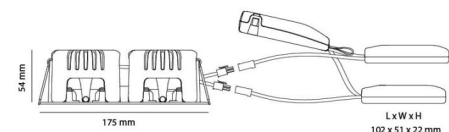

Montage/Aansluiting

Montage: Inbouw, Binnen
Aansluiting: Schroefloos klemmenblok

Afmetingen

Lengte (mm) L: 175
Breedte (mm) W: 95
Hoogte (mm) H: 56
Cut-out (mm): 2
Inbouwdiepte plafond (mm): 54
Afstand tot brandbaar materiaal (mm): 0mm
Gewicht (kg) bruto/netto: 0.9 / 0.7

Verpakking

Verpakkingsafmetingen (mm): 205 x 130 x 60

cd/klm
— C0/C180
— C90/C270

7 0 2 1 9 8 9 0 1 2 6 1 0