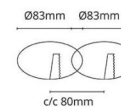

Montage/Aansluiting

Montage: Inbouw, Binnen
Aansluiting: Schroefloos klemmenblok

Afmetingen

Lengte (mm) L: 175
Breedte (mm) W: 95
Hoogte (mm) H: 56
Cut-out (mm): 2
Inbouwdiepte plafond (mm): 54
Afstand tot brandbaar materiaal (mm): 0mm
Gewicht (kg) bruto/netto: 0.9 / 0.7

Verpakking

Verpakkingsafmetingen (mm): 205 x 130 x 60

cd/klm
— C0/C180
— C90/C270

7 0 2 1 9 8 9 0 1 2 6 1 0