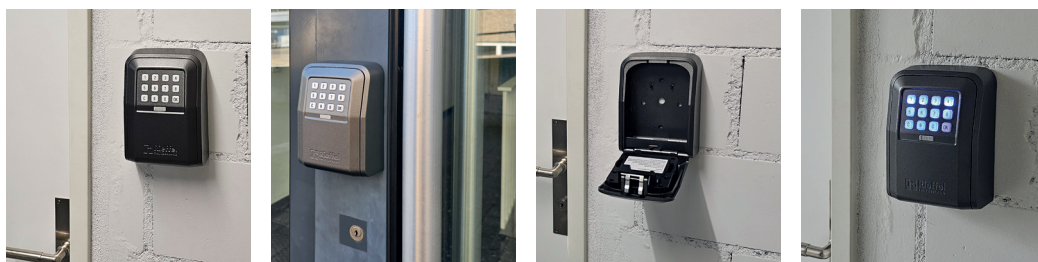

NEUHEITEN
 NOUVEAUTÉS

KSB-ELO XL

- Zinkdruckgussgehäuse
- Wetterfestes Gehäuse (IP65)
- Bis zu 99 verschiedene Codes, jeweils 6-stellig
- Beleuchtete Tasten
- Grosszügiger Innenraum
- 4 Rückwandverankerungen
- 2 Haken
- Montagematerial inklusive

Änderungen vorbehalten / Modifications réservées

6^{er} Display geschlossen
 Présentoir fermé

6^{er} Display offen
 Présentoir ouvert

- Dank des geprüften IP65 Wetterschutz, ist das KSB-ELO XL auch gut für den Aussenbereich geeignet.
 - Die beleuchteten Tasten helfen, auch im Dunkeln ohne Probleme den Code einzugeben.
 - Sollte die Batterie mal leer sein, kann von aussen überbrückt werden. Das passende USB-C Kabel ist im Lieferumfang enthalten.
 - Kapazität für bis zu 25 Schlüssel oder 17 Plastikkarten
 - Der Innenraum bietet viel Platz und verfügt auch noch über 2 fixe Aufhängehaken.
 - Bei 6 Stück in der praktischen Display-Verpackung
 - Zur sicheren Aufbewahrung von Schlüsseln, Karten oder kleinen Wertgegenständen
 - Schneller und einfacher Zugriff bei häufig wechselnden Anwendern (z.B. Handwerker, Servicetechniker, Spitex, Feriengäste etc.)
 - Elektronik ohne App und ohne Smartphone bedienbar
-
- Grâce à sa protection IP65 contre les intempéries, le KSB-ELO XL est également bien adapté à l'extérieur.
 - Les touches éclairées permettent d'entrer le code sans problème, même dans l'obscurité.
 - Si la batterie est déchargée, il est possible de la contourner de l'extérieur. Le câble USB-C correspondant est inclus dans la livraison.
 - Capacité jusqu'à 25 clés ou 17 cartes plastiques.
 - L'intérieur offre beaucoup de place et dispose également de 2 crochets de suspension fixes.
 - Chez 6 pièces dans un emballage présentoir pratique
 - Pour ranger en toute sécurité les clés, les cartes ou les petits objets de valeur
 - Accès rapide et simple pour les utilisateurs qui changent souvent (par ex. artisans, techniciens de service, Spitex, vacanciers, etc.)
 - Électronique utilisable sans application et sans smartphone