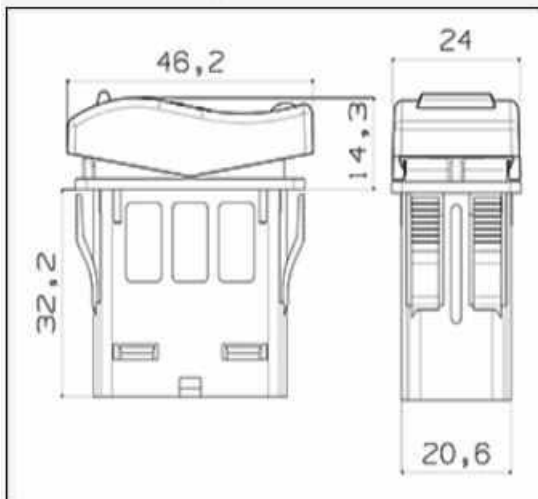

Produktcode	3250 - 1A - 00 - 1 - 0 A0 - bl - 0040 - 0000 - 00
Produktfamilie	Wippschalter
Schaltfunktion	1-polig Ein - Aus - n/a
Beleuchtung	Ohne Beleuchtung
Schaltleistung	AgNi Kontakte - bis 10 A
Dichtung	Keine Dichtung
Kappentyp	Typ A Keine Sperrfunktion
Kappenfarbe	Schwarz, ähnlich RAL 9005
Funktionsbeleuchtung	Keine Funktion

Kappe

Technische Zeichnung

Schaltplan