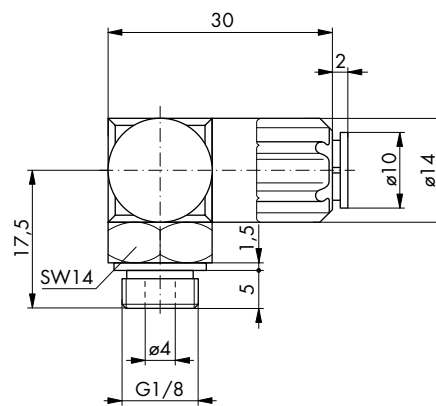

Armaturen

Armaturen mit Drehanschluss Steckarmaturen für Schlauch

L-Schwenkanschluss*

Bestell-Nr.	52.095
-------------	--------

Schlauch 4 x 1 (4 x 0,65)

L-Schwenkanschluss*

Bestell-Nr.	56.090
-------------	--------

Schlauch 6 x 1

Fittings

Fittings with Banjo Instant Push-In Fittings for Tube

L-banjo*

Order No.	52.095
-----------	--------

Tube 4 x 1 (4 x 0.65)

L-banjo*

Order No.	56.090
-----------	--------

Tube 6 x 1

* Lieferung komplett mit Dichtung

* Supplied complete with seals