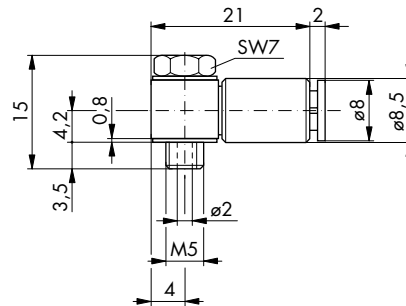

Armaturen

Armaturen mit Drehanschluss Steckarmaturen für Schlauch

L-Schwenkanschluss*

Bestell-Nr.	52.095
-------------	--------

Schlauch 4 x 1 (4 x 0,65)

L-Schwenkanschluss*

Bestell-Nr.	56.090
-------------	--------

Schlauch 6 x 1

Fittings

Fittings with Banjo Instant Push-In Fittings for Tube

L-banjo*

Order No.	52.095
-----------	--------

Tube 4 x 1 (4 x 0.65)

L-banjo*

Order No.	56.090
-----------	--------

Tube 6 x 1

* Lieferung komplett mit Dichtung

* Supplied complete with seals