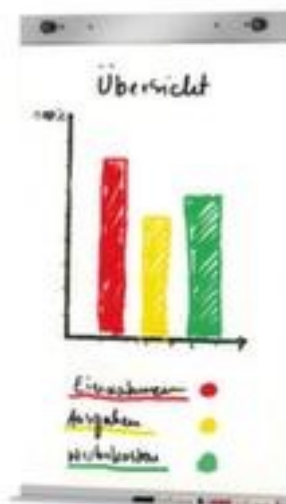

Befestigung für Flipchartblock

Artikelnummer: 521632

Befestigung für Flipchartblock

Technische Details

| | | | |
|-------------------------|-------------|----------------|------|
| Informationsausstattung | Zubehör | Gewicht | 1 kg |
| | Zubehör für | Flipchartblock | |

Dazu passt auch ...

| | | |
|--------|---|---|
| 148338 |  | Sessel, Bezug aus Kunstleder in schwarz, Höhe 770 mm |
| 532614 |  | Personenleitsystem, mit 1 Gurt(en), Gurtlänge 2 m, Pfosten Höhe x Durchmesser 985 x 70 mm, Gurt aus Gewebeband, Pfosten aus Aluminium mit Beschichtung in schwarz |

700060

Schmutzfangmatte, für den Innenbereich geeignet, Länge x Breite 900 x 600 mm, Lauffläche aus Polypropylen, meliert in anthrazit