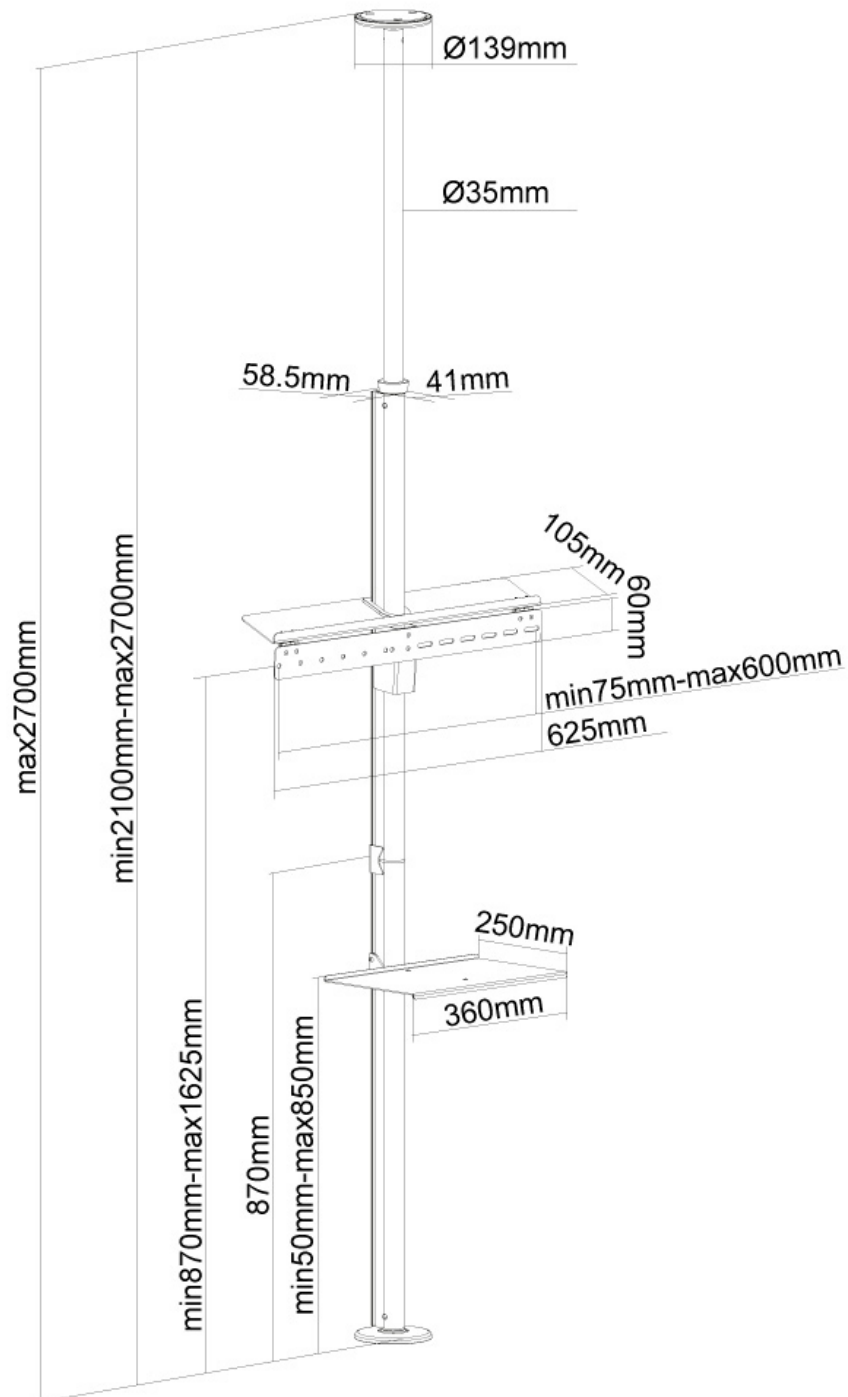

FPMA-CF200SILVER

SUPPORTO DA PAVIMENTO A SOFFITTO

Neomounts