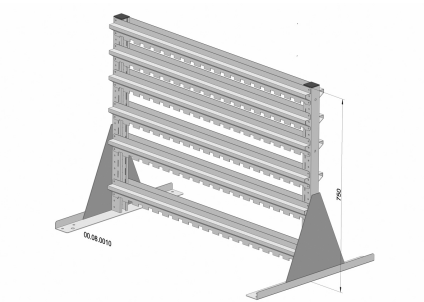

Datenblatt Artikel 782110

Standregal zweiseitig unbestückt

pulverbeschichtet lichtgrau, 1030x750mm

- unbestückt und beidseitig nutzbar
- pulverbeschichtet
- stabile, kipp sichere, verschraubte Stahlblechkonstruktion mit Einhängeleisten
- mit 12 Einhängeleisten - 1.016 mm breit
- Tragkraft 40 kg je Einhängeleiste
- max. Bestückung Sichtboxen pro Einhängeleiste: 9 x PS/PP Gr.1, 9 x PS/PP Gr.2, 6 x PS/PP Gr.3, 4 x PS/PP Gr.4
- b=Breite=1.030 mm h=Höhe=750 mm

Mindest.Best.	1
Brutto Gewicht Pal Kg	0
Best.einheit	Stück
Bruttogewicht VE Kg	22,34
EAN	4007228782110
Höhe Pal	0
Volumen m3	0
Zolltarif	94032080
Tiefe	0
Farbe	lichtgrau
brutto Kg	22,34
Breite	1030
Breite Pal	0
Länge Pal	0
VE	1
Btl in Karton	0
Höhe	750
Lagen	0
Stück / Palette bzw Kiste	0
Kartons pro Lage	0
netto Kg	22,34
Stück / Lage	0
Summe Kartons	0