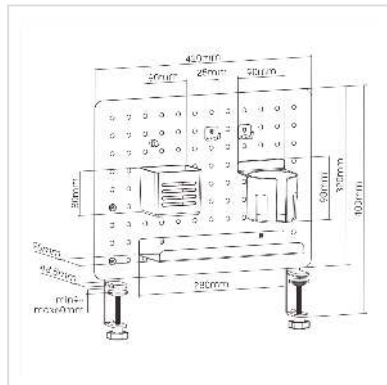

VALUE Stecktafel, Klemmhalterung, weiß

Artikelnummer	17.99.0098
Hersteller	VALUE
Hersteller-Art.-Nr.	17.99.0098
EAN (Einzelstück)	7630049627819

Diese Stecktafel ist ein funktionelles, vielseitiges und modernes Produkt für die Arbeitsplatzorganisation. Von Büromaterialien und Dekorationen über Kunsthandwerk bis hin zu Büchern ist diese modern gestaltete Stecktafel die perfekte Lösung für Aufbewahrung und Präsentation.

- Ovale Stecklöcher
- Wasserfeste Oberfläche, pulverbeschichtet und daher unempfindlich
- Robuste Stahlkonstruktion
- Stecktafel kann vertikal oder horizontal befestigt werden
- Einfache Installation: Keine Werkzeuge erforderlich
- Klemmbefestigung: bietet große Stabilität

- Material: Stahl, Plastik
- Abmessungen: 420 x 99 x 477 mm (16,5" x 3,9" x 18,8")
- Tragfähigkeit: 5 kg
- Farbe: weiß

Technische Daten

Hersteller	VALUE
Produktgruppe	EDV-Möbel
Produkttyp	PC-Arbeitsplatz
Farbe	weiß
Lieferumfang	1x Stecktafel mit Klemmbefestigung, 1x Stifthalter, 1x Ablagefläche, 1x Tassenhalter, 1x Stiftmagnet, 2x Haken

Höhe	477 mm
Breite	420 mm
Tiefe	99 mm
Gewicht	2700 g
Verpackungshöhe	100 mm
Verpackungsbreite	450 mm
Verpackungstiefe	340 mm
Paketgewicht	3 kg