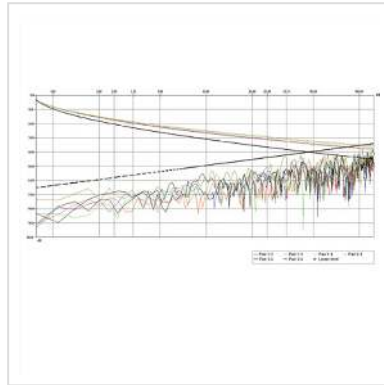

ROLINE FTP Kabel Kat.5e (Class D), Massivdraht, 300m

Artikelnummer	21.15.0010
Hersteller	ROLINE
Hersteller-Art.-Nr.	21.15.0010
EAN (Einzelstück)	7611990135882

Massivdraht Netzwerk-Installationskabel für strukturierte Gebäudeverkabelung

- Twisted Pair Installationskabel
- Kabel für eine strukturierte Gebäudeverkabelung
- Für den Einsatz in Gigabit-Ethernet-Netzwerken
- Abschirmung: Alu-kaschierte Folie
- Wir empfehlen für den Aufbau einer strukturierten Verkabelung folgende Komponenten zu verwenden:

21.15.0010 ROLINE Installationskabel Massivdraht Kat. 5e FTP

25.16.8487 ROLINE Unterputz-Anschlussdose Kat. 5e STP

26.11.0329 ROLINE 19" Patchpanel Kat. 5e STP grau

21.15.0105 ROLINE Patchkabel Kat. 5e FTP

Diese Produktkombination wurde in unserem hauseigenen Prüflabor nach Klasse D im Channel von 100m gemessen.

Technische Daten

Hersteller	ROLINE
Produktgruppe	Twisted Pair Kabel
Produkttyp	Installationskabel